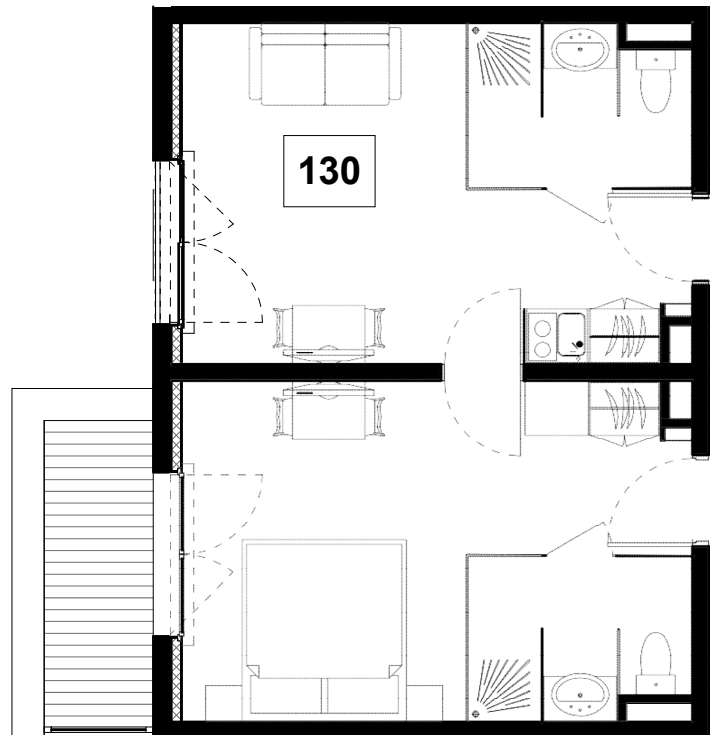

Résidence de Tourisme
L'Alpe Blanche ****
 Vars (05)

R+1	Typologie	T2	Surf. hab. 42.21 m²	130
------------	-----------	-----------	---------------------------------------	------------

Surface Habitable

Chambre	13.55 m ²
Séjour	13.55 m ²
Entrée 1	3.36 m ²
Entrée 2	3.36 m ²
Salle d'eau 1	1.47 m ²
Salle d'eau 2	1.47 m ²
Douche 1	1.47 m ²
Douche 2	1.47 m ²
WC 1	1.26 m ²
WC 2	1.26 m ²
	42.21 m²
Balcon	4.10 m ²