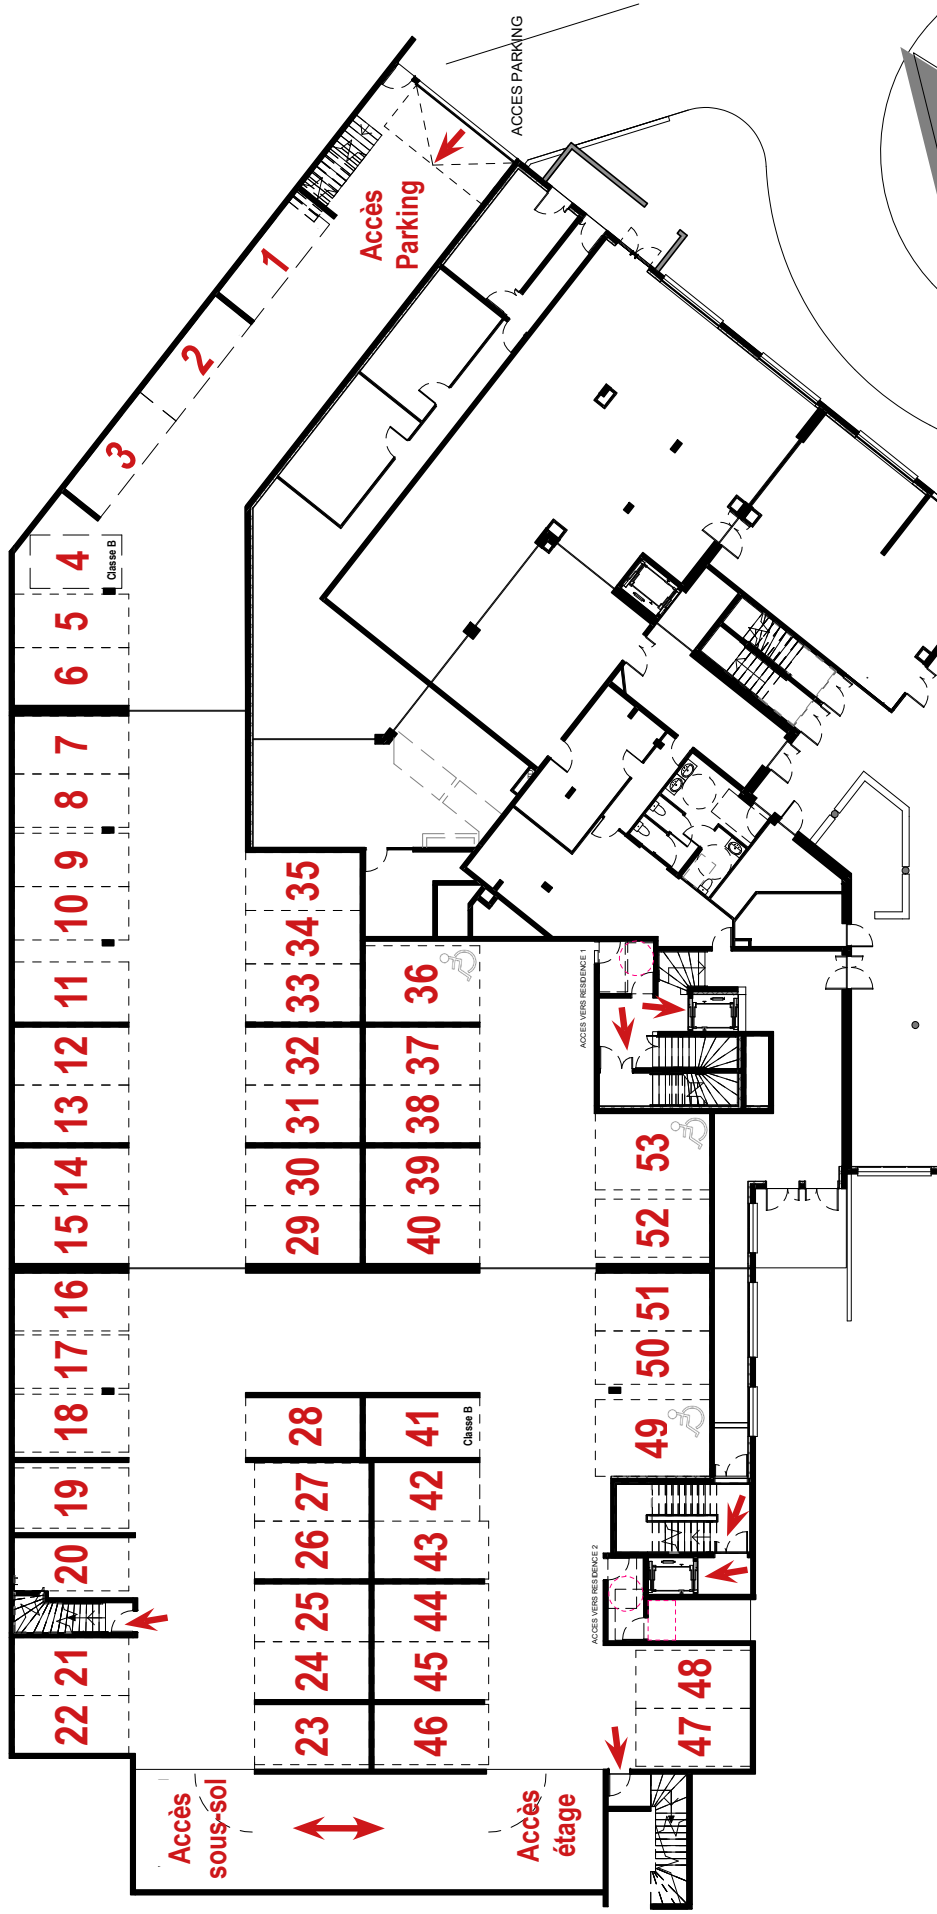

Résidence de Tourisme
L'Alpe Blanche ****
 Vars (05)

R+1	Typologie	T2	Surf. hab. 42.21 m²	130
------------	-----------	-----------	---------------------------------------	------------

Surface Habitable

Chambre	13.55 m ²
Séjour	13.55 m ²
Entrée 1	3.36 m ²
Entrée 2	3.36 m ²
Salle d'eau 1	1.47 m ²
Salle d'eau 2	1.47 m ²
Douche 1	1.47 m ²
Douche 2	1.47 m ²
WC 1	1.26 m ²
WC 2	1.26 m ²
	42.21 m²
Balcon	4.10 m ²

Mardi 10 Septembre 2019

La société se réserve le droit d'apporter des modifications dues à des impératifs d'ordre techniques, administratifs ou architecturaux

PLAN DE PARKING REZ-DE-CHAUSSEE

Plan de vente provisoire