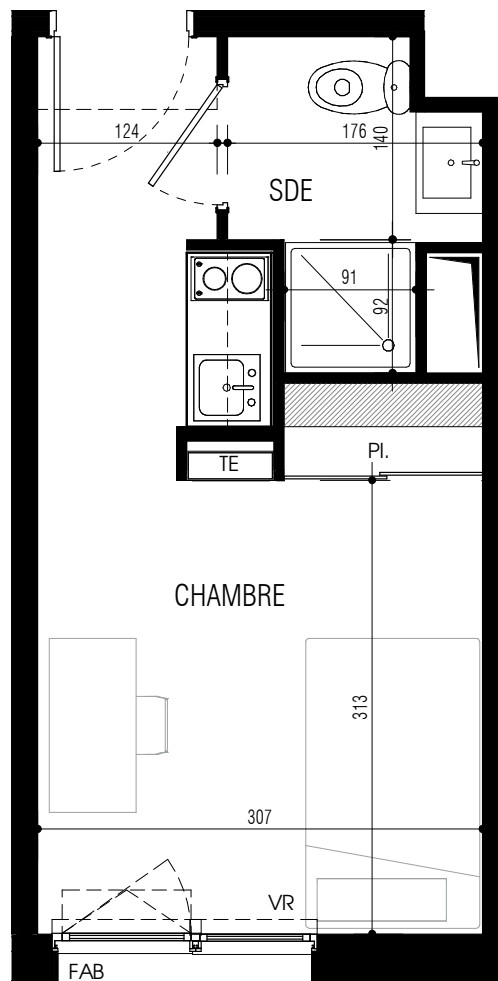

Résidence Etudiante
> Le Hub
Petit-Quevilly / Rouen (76)