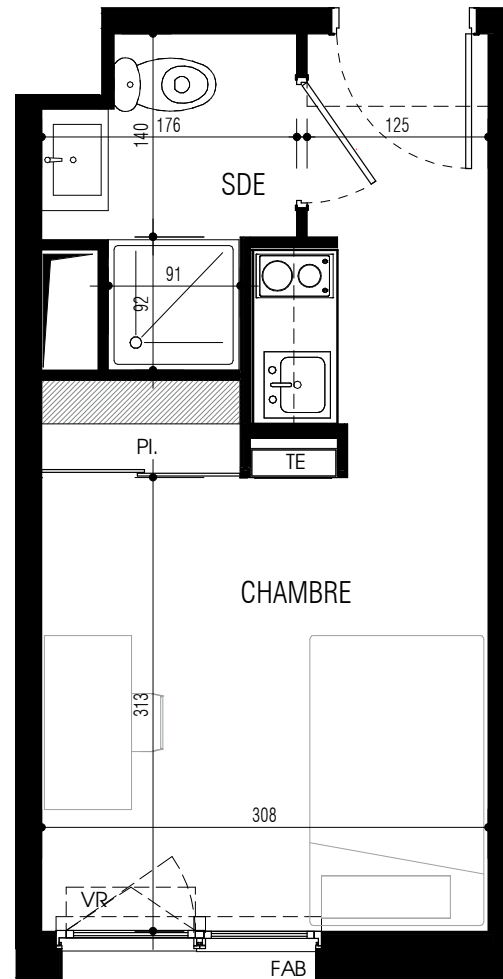

# Résidence étudiante

Avenue Jean Jaurès  
76170 Le Petit-Quevilly

**T1 n°131**  
1er étage

SERI OUEST

surfaces habitables	
CHAMBRE	14,74 m <sup>2</sup>
SDE	3,05 m <sup>2</sup>
<b>Total</b>	<b>17,79 m<sup>2</sup></b>

LEGENDE : PF : Porte-fenêtre / F : Fenêtre / FAB : Fenêtre allège basse / VR : Volet Roulant / TE : Tableau Electrique / PL : Placard / CUI : Cuisson / R : Réfrigérateur / LL : Lave linge / LV : Lave vaisselle / Soffite :

**NOTA :** Des modifications sont susceptibles d'être apportées à ce plan en fonction des nécessités techniques de la réalisation, tant en ce concerne les dimensions libres que l'équipement. Les surfaces indiquées sont approximatives. Les retombées, soffites, faux-plafonds, canalisations, ballon d'eau chaude, ainsi que l'emplacement des équipements sont figurés à titre indicatif. La surface des placards ou des dressings est incluse dans celle des pièces attenantes.