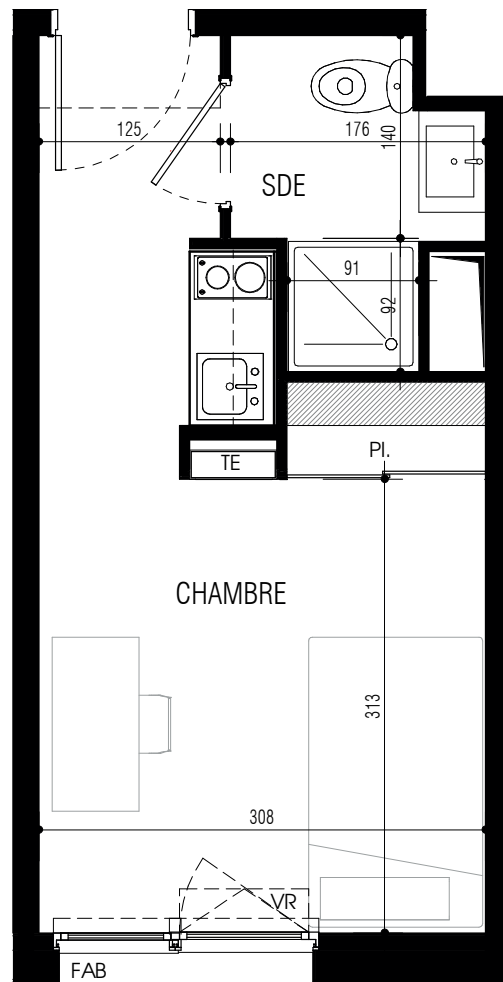

Résidence Etudiante
> Le Hub
 Petit-Quevilly / Rouen (76)

Résidence étudiante

Avenue Jean Jaurès
76170 Le Petit-Quevilly

T1 n°132
1er étage

CERENICIMO

surfaces habitables

CHAMBRE	14,74 m ²
SDE	3,05 m ²
Total	17,79 m²

SERI OUEST

LEGENDE : PF : Porte-fenêtre / F : Fenêtre / FAB : Fenêtre allège basse / VR : Volet Roulant / TE : Tableau Electrique / PL : Placard / CUI : Cuisson / R : Réfrigérateur / LL : Lave linge / LV : Lave vaisselle / Soffite :

NOTA : Des modifications sont susceptibles d'être apportées à ce plan en fonction des nécessités techniques de la réalisation, tant en ce concerne les dimensions libres que l'équipement. Les surfaces indiquées sont approximatives. Les retombées, soffites, faux-plafonds, canalisations, ballon d'eau chaude, ainsi que l'emplacement des équipements sont figurés à titre indicatif. La surface des placards ou des dressings est incluse dans celle des pièces attenantes.