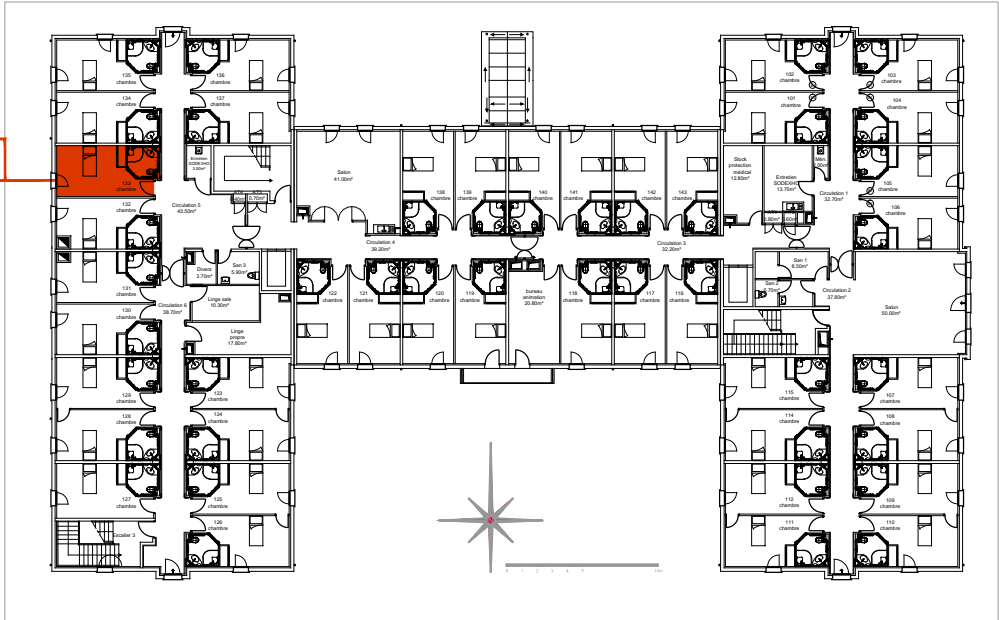

SURFACES CARREZ

Chambre : 17,75m²
 Salle d'eau : 3,78m²

Total : 21,53m²

Chambre 133

Plan de localisation R+1

SAS DE PASSY LES TOURS

128, rue la Boétie
 75008 PARIS

EHPAD Le Champ de la Dame

rue des écoles
 58400 VARENNES LES NARCY

Plan de vente

Chambre n° 133

N° Plan PV - 133	Indice 0
Date 25 octobre 2018	Echelle 1.50 (format A4)

Plans de vente réalisés par Jean-Paul Demeude ,Architecte,
 sur la base des plans DWG, établis en aout 2008,
 par Pierre-Frédéric WALBAUM, Architectes.