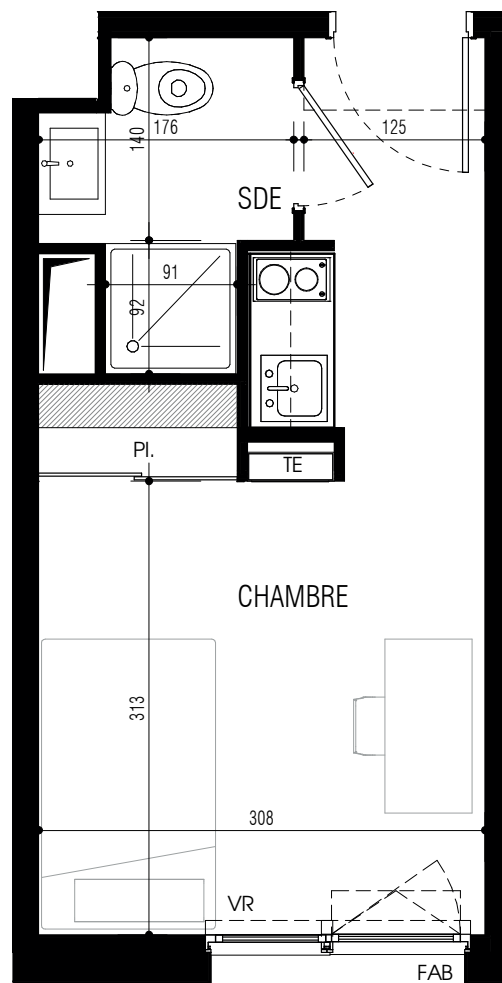

Résidence Etudiante
> Le Hub
Petit-Quevilly / Rouen (76)