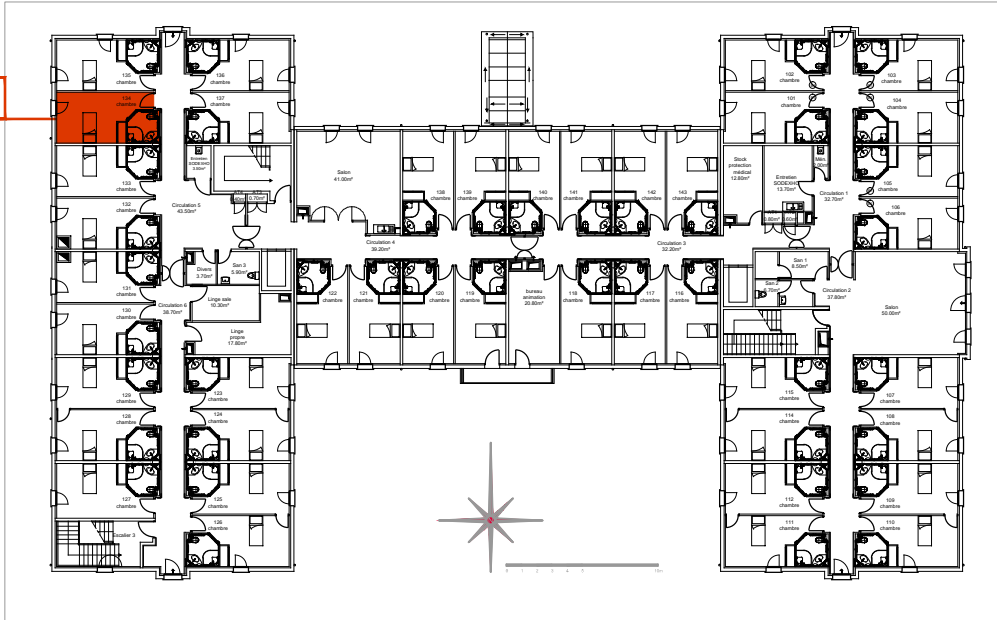

SURFACES CARREZ

Chambre : 17,75m²
 Salle d'eau : 3,79m²

Total : 21,54m²

Chambre 134

Plan de localisation R+1

SAS DE PASSY LES TOURS
 128, rue la Boétie
 75008 PARIS

EHPAD Le Champ de la Dame
 rue des écoles
 58400 VARENNES LES NARCY

Plan de vente

 Chambre n° 134

N° Plan PV - 134	Indice 0
Date 25 octobre 2018	Echelle 1.50 (format A4)

Plans de vente réalisés par Jean-Paul Demeude ,Architecte,
 sur la base des plans DWG, établis en aout 2008,
 par Pierre-Frédéric WALBAUM, Architectes.