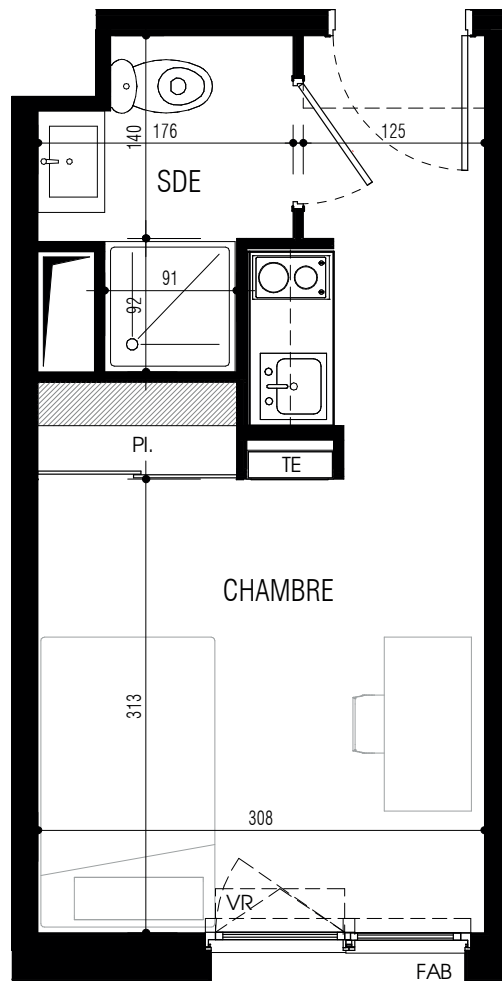

Résidence Etudiante
> Le Hub
 Petit-Quevilly / Rouen (76)

Résidence étudiante

Avenue Jean Jaurès
76170 Le Petit-Quevilly

T1 n°135
1er étage

SERI OUEST

surfaces habitables	
CHAMBRE	14,74 m ²
SDE	3,05 m ²
Total	17,79 m²

LEGENDE : PF : Porte-fenêtre / F : Fenêtre / FAB : Fenêtre allège basse / VR : Volet Roulant / TE : Tableau Electrique / PL : Placard / CUI : Cuisson / R : Réfrigérateur / LL : Lave linge / LV : Lave vaisselle / Soffite :

NOTA : Des modifications sont susceptibles d'être apportées à ce plan en fonction des nécessités techniques de la réalisation, tant en ce concerne les dimensions libres que l'équipement. Les surfaces indiquées sont approximatives. Les retombées, soffites, faux-plafonds, canalisations, ballon d'eau chaude, ainsi que l'emplacement des équipements sont figurés à titre indicatif. La surface des placards ou des dressings est incluse dans celle des pièces attenantes.