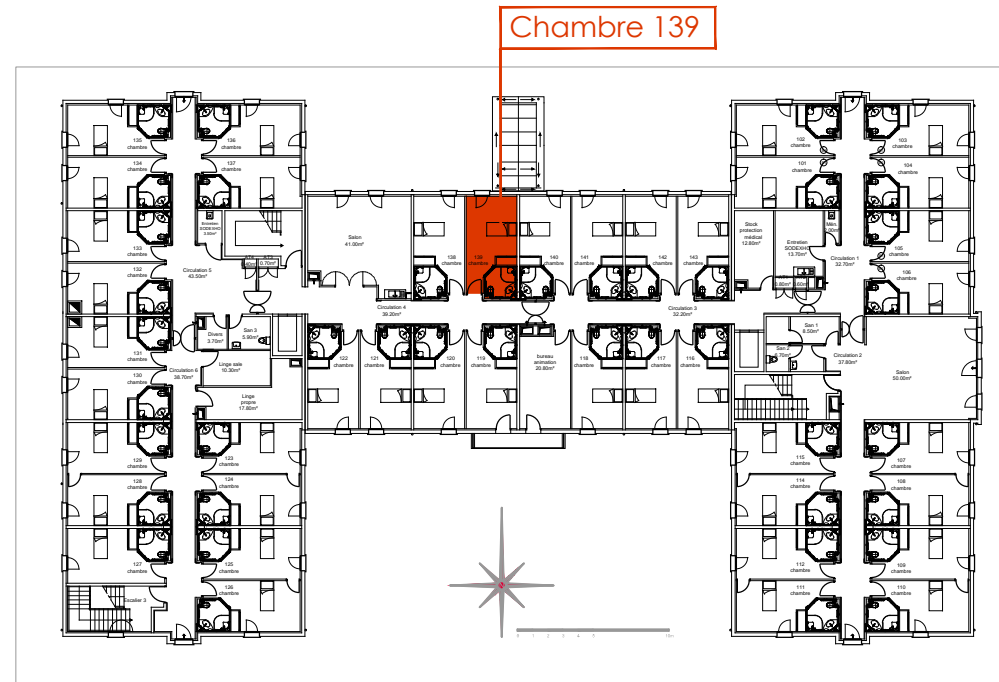

SURFACES CARREZ

Chambre : 17,78m²
Salle d'eau : 3,78m²

Total : 21,56m²

Plan de localisation R+1

SAS DE PASSY LES TOURS

128, rue la Boétie
75008 PARIS

EHPAD Le Champ de la Dame

rue des écoles
58400 VARENNES LES NARCY

Plan de vente

Chambre n° 139

N° Plan
PV - 139

Date
25 octobre 2018

Indice
0

Echelle
1.50 (format A4)

Plans de vente réalisés par Jean-Paul Demeude, Architecte,
sur la base des plans DWG, établis en aout 2008,
par Pierre-Frédéric WALBAUM, Architectes.