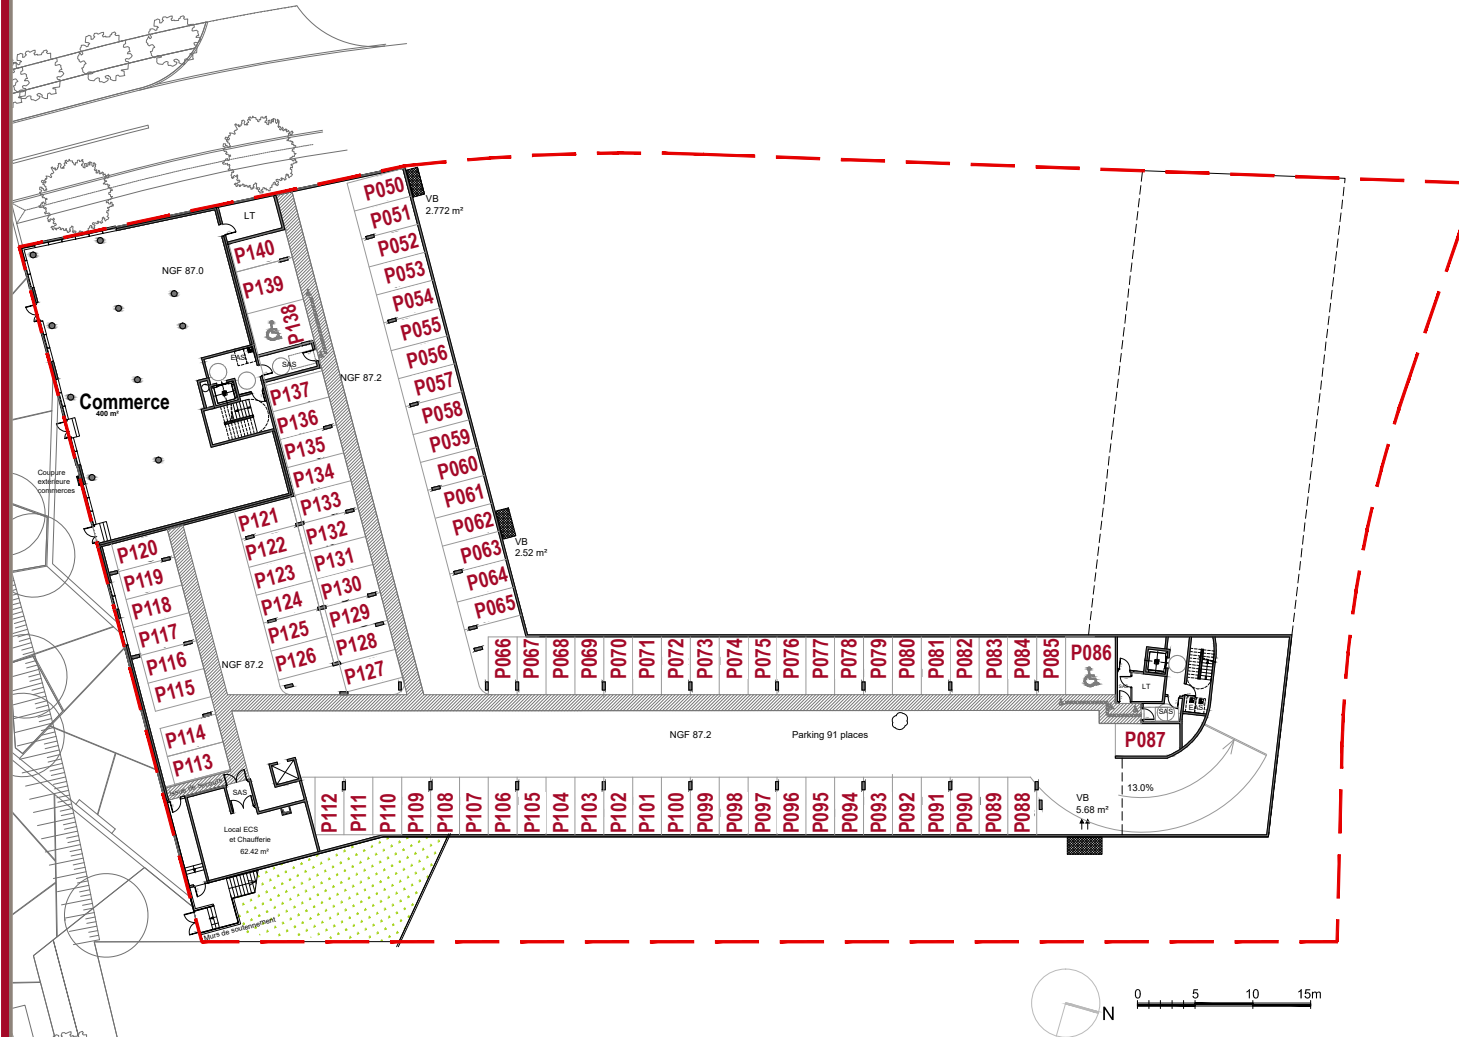

Plan de pré-commercialisation

Résidence Affaires ★★★★★
> L'Envol

Roissy-en-France | Val-d'Oise (95)

RTA 4* - ZAC Sud Roissy

PLAN DE REPÉRAGE

176 1ER ETAGE
 UH1-3 couchages PMR

PIECE DE VIE	25,79 m2
SALLE D'EAU-WC	4,64 m2

TOTAL SURFACE HABITABLE 30,43 m2

CERENICIMO

OCEANIS

by Consultim
 édité en janvier 2020

Plan de pré-commercialisation

PLAN DU PARKING SOUS-SOL