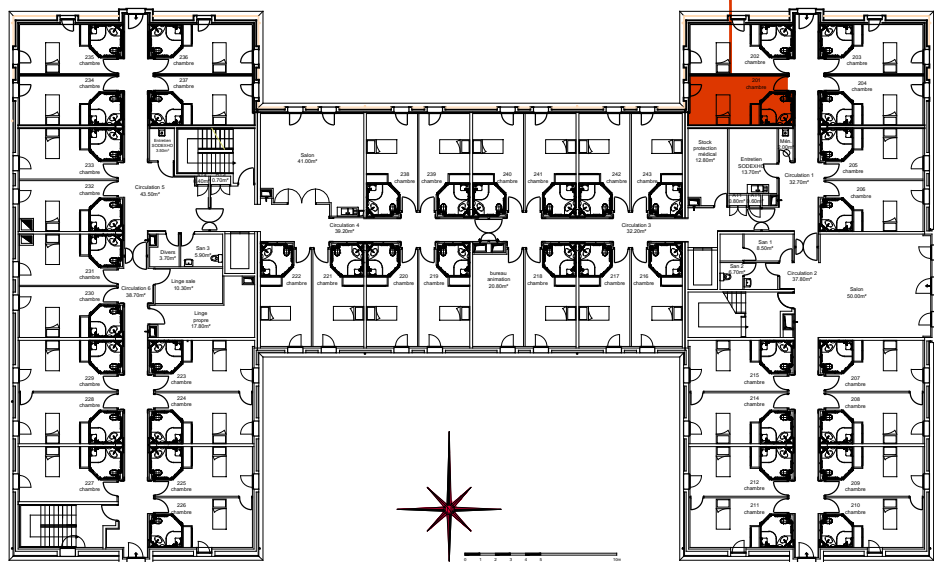

SURFACES CARREZ

Chambre : 17,39m²
 Salle d'eau : 3,77m²

Total : 21,16m²

Chambre 201

Plan de localisation R+2

SAS DE PASSY LES TOURS

128, rue la Boétie
 75008 PARIS

EHPAD Le Champ de la Dame

rue des écoles
 58400 VARENNES LES NARCY

Plan de vente

Chambre n° 201

N° Plan
PV - 201

Date
25 octobre 2018

Indice
0

Echelle
1.50 (format A4)

Plans de vente réalisés par Jean-Paul Demeude, Architecte,
 sur la base des plans DWG, établis en aout 2008,
 par Pierre-Frédéric WALBAUM, Architectes.