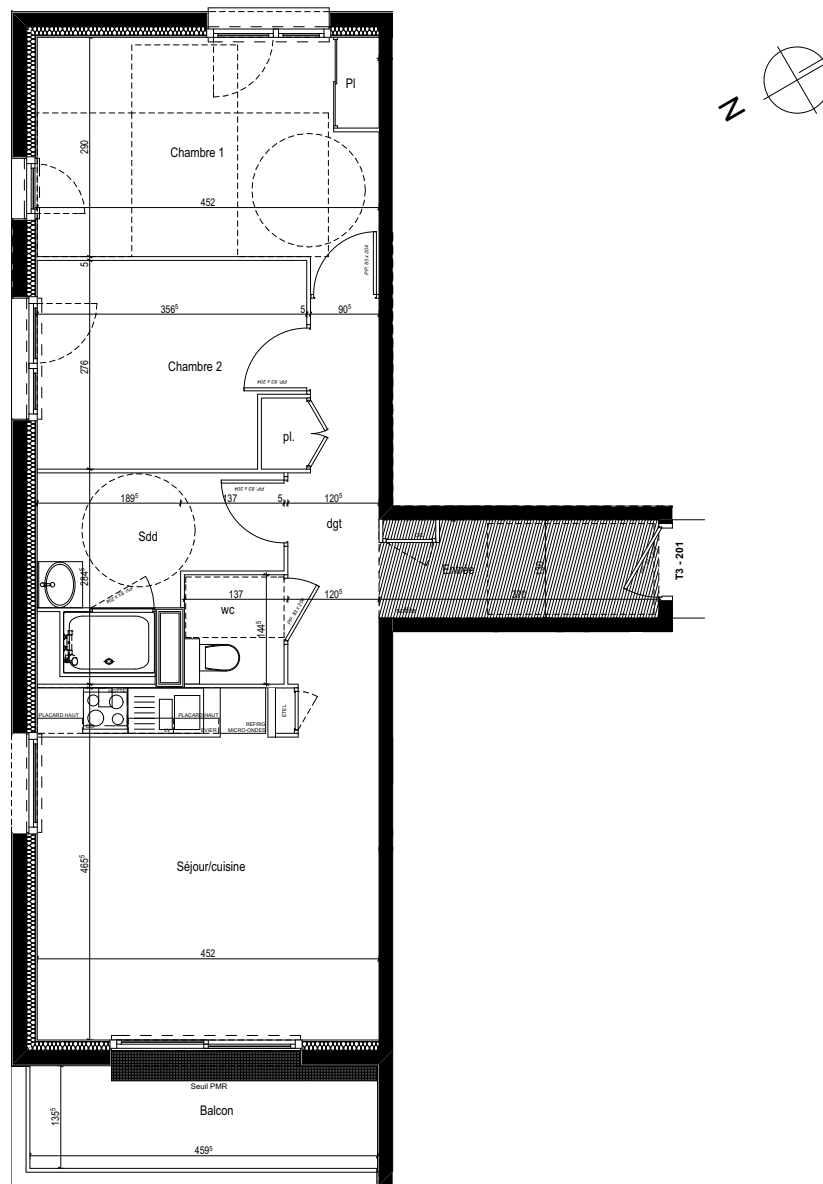

Résidence - LES BOREALES MERIDIENNE -

50 - 58 Rue Méridienne 76000 Rouen

Résidence Seniors
Les Boréales
 Rouen (76)

Plan de repérage R+2

Logement T3	201
Entrée	4.57 m ²
Dégagement	5.46 m ²
Placard	0.56 m ²
Séjour Cuisine	20.84 m ²
Chambre 1	12.81 m ²
Placard	0.66 m ²
Chambre 2	9.19 m ²
Salle de douche	6.20 m ²
WC	1.91 m ²
Total surface habitable	62.2 m²
Balcon / Terrasse	6.30 m ²

Plan de vente

Nota : Les superficies sont données sous réserve des contraintes de construction et des tolérances d'exécution

mars 2019

Ind.

PLAN DES PARKINGS ET DES CAVES AU SOUS-SOL

- Numéros des parkings
- Numéros des caves