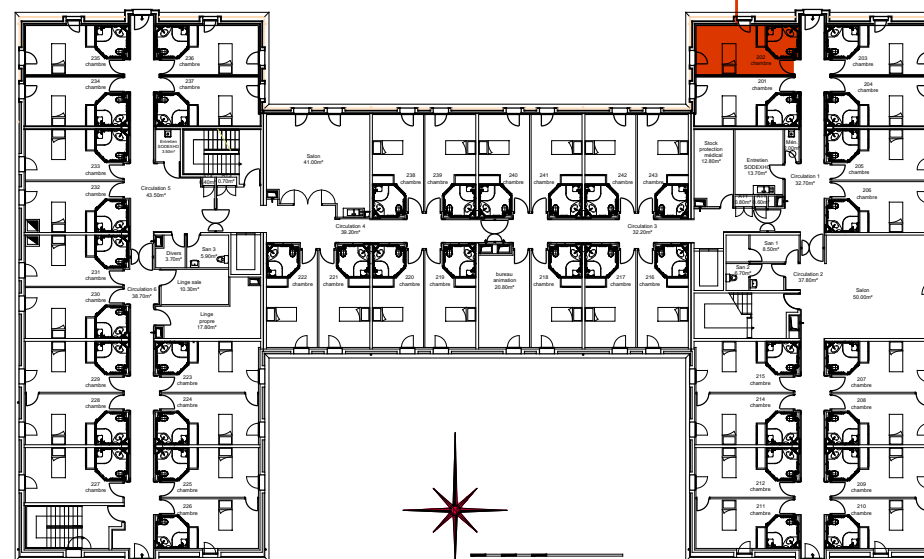

SURFACES CARREZ

Chambre : 17,30m²
Salle d'eau : 3,77m²

Total : 21,07m²

Chambre 202

Plan de localisation R+2

SAS DE PASSY LES TOURS

128, rue la Boétie
75008 PARIS

EHPAD Le Champ de la Dame

rue des écoles
58400 VARENNES LES NARCY

Plan de vente

Chambre n° 202

N° Plan
PV - 202

Date
25 octobre 2018

Indice
0

Echelle
1.50 (format A4)

Plans de vente réalisés par Jean-Paul Demeude, Architecte,
sur la base des plans DWG, établis en aout 2008,
par Pierre-Frédéric WALBAUM, Architectes.