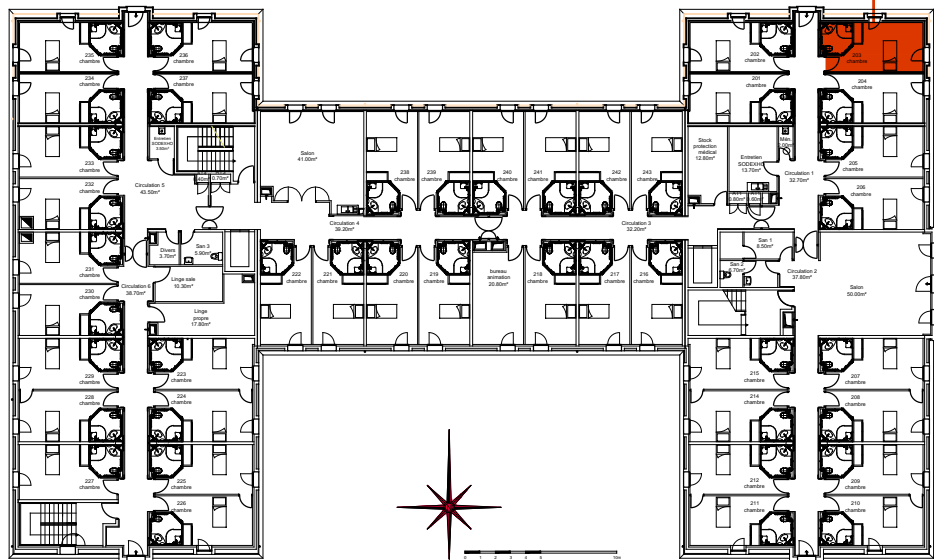

SURFACES CARREZ

Chambre : 17,23m²
 Salle d'eau : 3,80m²

Total : 21,03m²

Chambre 203

Plan de localisation R+2

SAS DE PASSY LES TOURS

128, rue la Boétie
 75008 PARIS

EHPAD Le Champ de la Dame

rue des écoles
 58400 VARENNES LES NARCY

Plan de vente

Chambre n° 203

N° Plan
PV - 203

Date
25 octobre 2018

Indice
0

Echelle
1.50 (format A4)

Plans de vente réalisés par Jean-Paul Demeude, Architecte,
 sur la base des plans DWG, établis en aout 2008,
 par Pierre-Frédéric WALBAUM, Architectes.