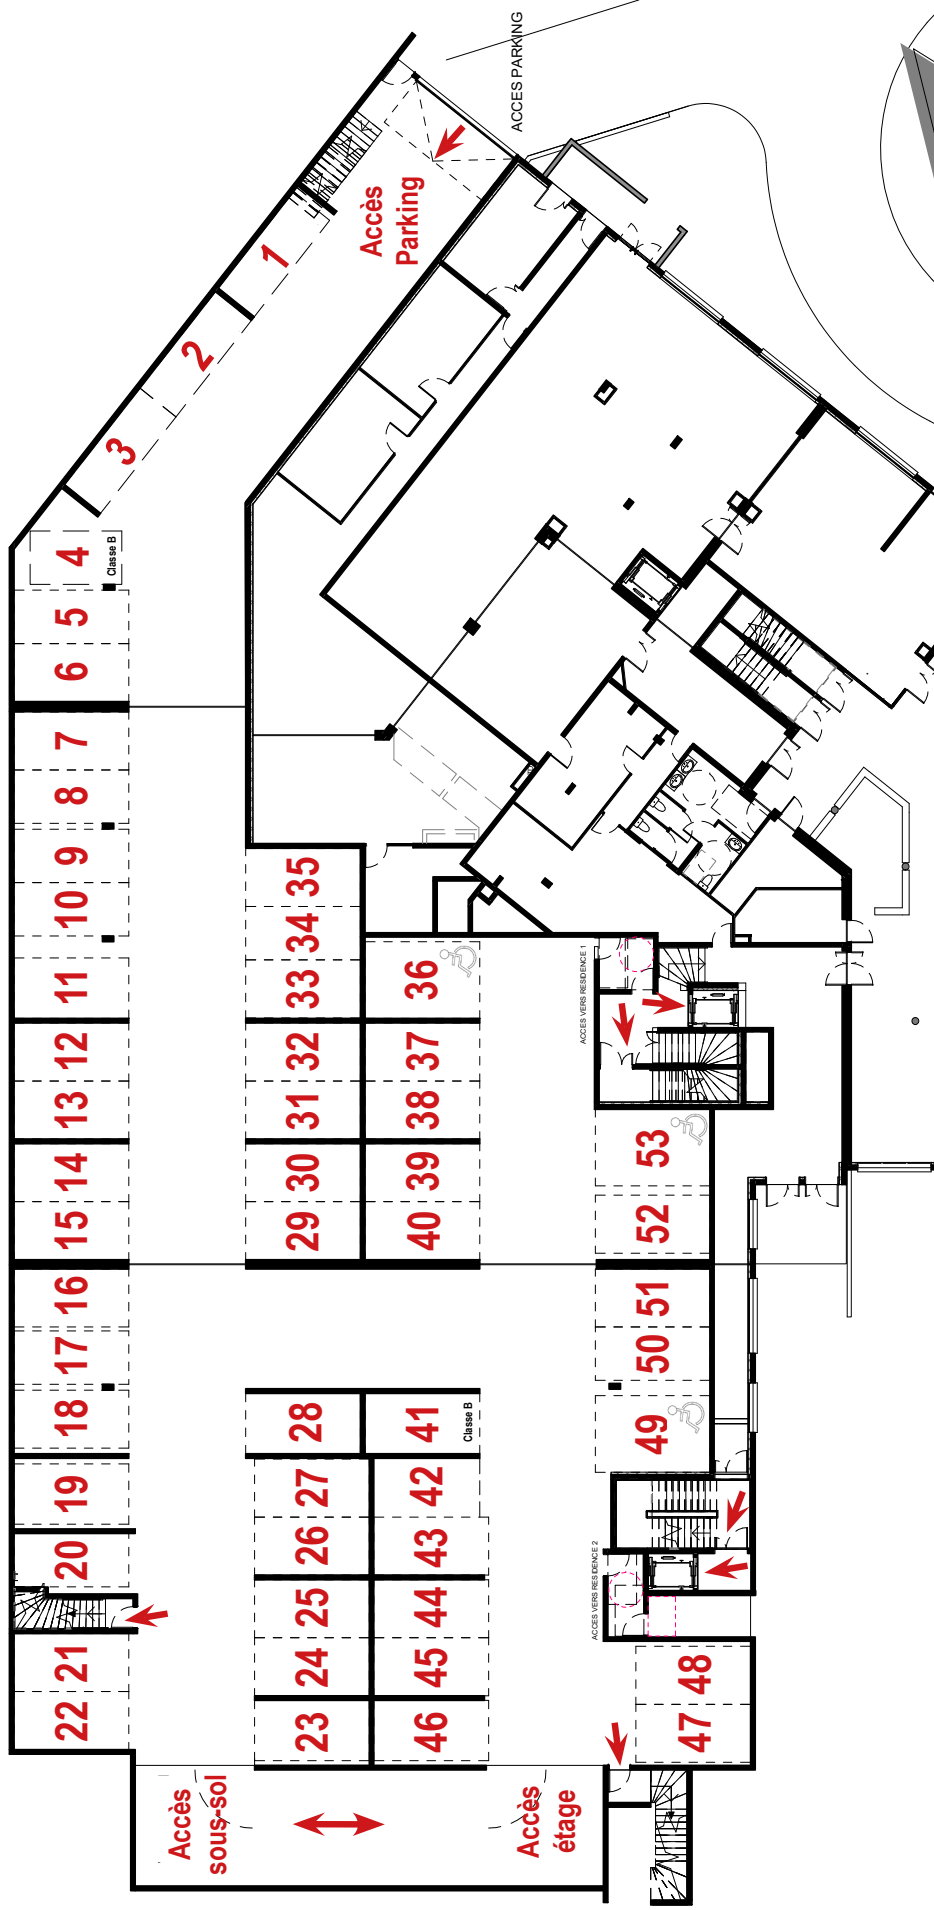

Résidence de Tourisme
L'Alpe Blanche ****
 Vars (05)

R+2 | Typologie **T2** | Surf. hab. **45.99 m²** | **203**

Surface Habitable

Séjour	16.70 m ²	Salle d'eau	1.47 m ²	Salle d'eau 2	1.16 m ²
Chambre	15.33 m ²	Douche	1.47 m ²	WC 2	0.84 m ²
Entrée	3.57 m ²	Douche 2	1.37 m ²		45.99 m ²
Entrée 2	2.84 m ²	WC	1.26 m ²	Balcon 1	4.50 m ²
				Balcon 2	8.15 m ²

Mardi 10 Septembre 2019

PLAN DE PARKING REZ-DE-CHAUSSEE

CERENICIMO

Plan de vente provisoire

Jeudi 1 Août 2019