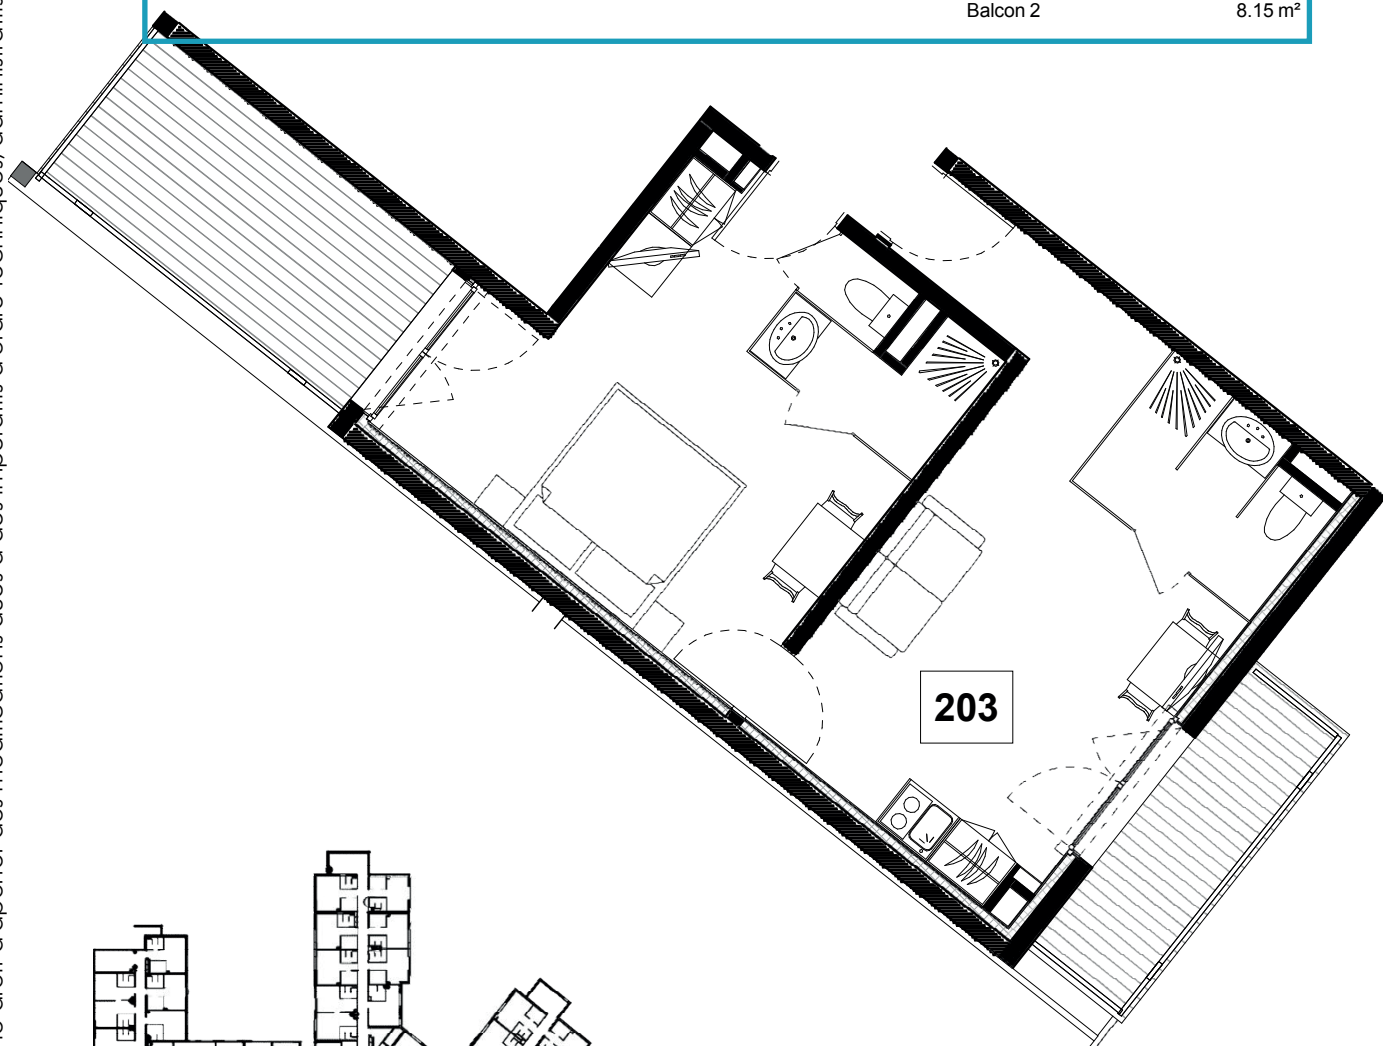

Résidence de Tourisme
L'Alpe Blanche ****
 Vars (05)

R+2 | Typologie **T2** | Surf. hab. **45.99 m²** | **203**

Surface Habitable

Séjour	16.70 m ²	Salle d'eau	1.47 m ²	Salle d'eau 2	1.16 m ²
Chambre	15.33 m ²	Douche	1.47 m ²	WC 2	0.84 m ²
Entrée	3.57 m ²	Douche 2	1.37 m ²		45.99 m ²
Entrée 2	2.84 m ²	WC	1.26 m ²	Balcon 1	4.50 m ²
				Balcon 2	8.15 m ²