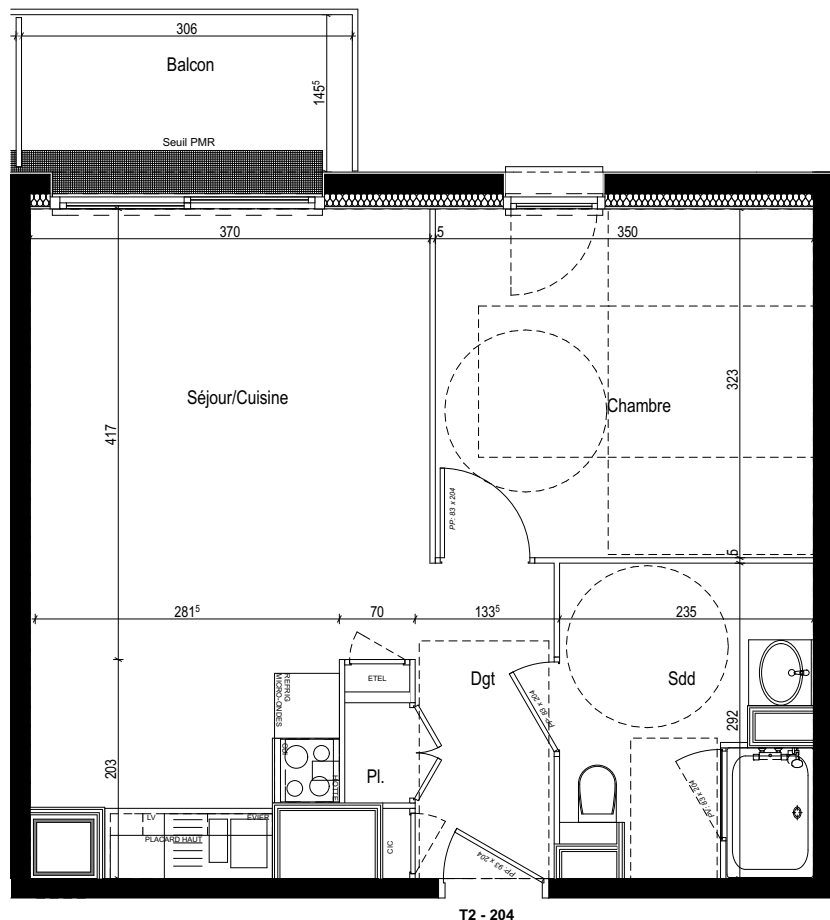

Résidence - LES BOREALES MERIDIENNE -

50 - 58 Rue Méridienne 76000 Rouen

Résidence Seniors
Les Boréales
 Rouen (76)

Plan de repérage R+2

Logement T2	204
Entrée / Dégagement	3.76 m ²
Placard	0.56 m ²
Séjour Cuisine	20.23 m ²
Chambre	11.31 m ²
Placard	
Salle de douche - WC	6.42 m ²
Total surface habitable	42.28 m²
Balcon / Terrasse	5.08 m ²

Plan de vente

Nota : Les superficies sont données sous réserve des contraintes de construction et des tolérances d'exécution

mars 2019

Ind.