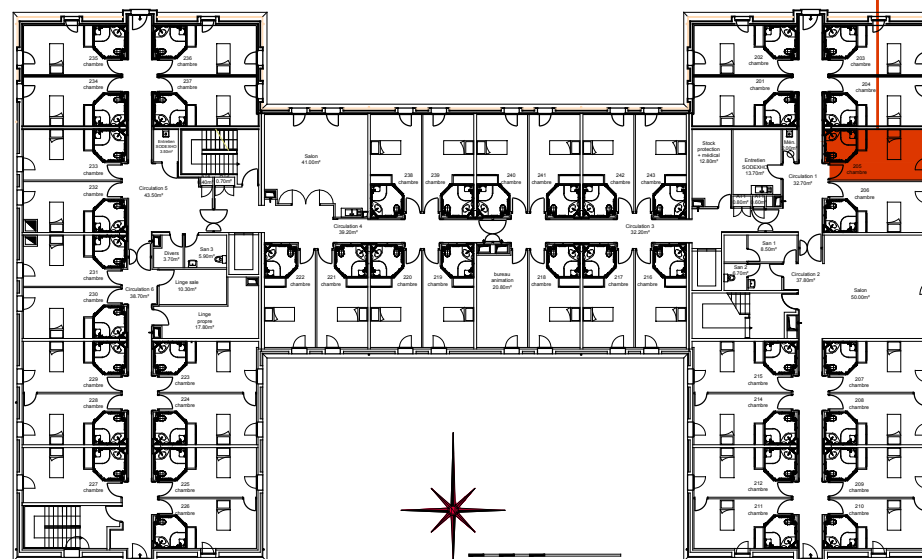

SURFACES CARREZ

Chambre : 17,75m²

Salle d'eau : 3,77m²

Total : 21,52m²

Chambre 205

Plan de localisation R+2

SAS DE PASSY LES TOURS

128, rue la Boétie
75008 PARIS

EHPAD Le Champ de la Dame

rue des écoles
58400 VARENNES LES NARCY

Plan de vente

Chambre n° 205

N° Plan
PV - 205

Date
25 octobre 2018

Indice
0

Echelle
1.50 (format A4)