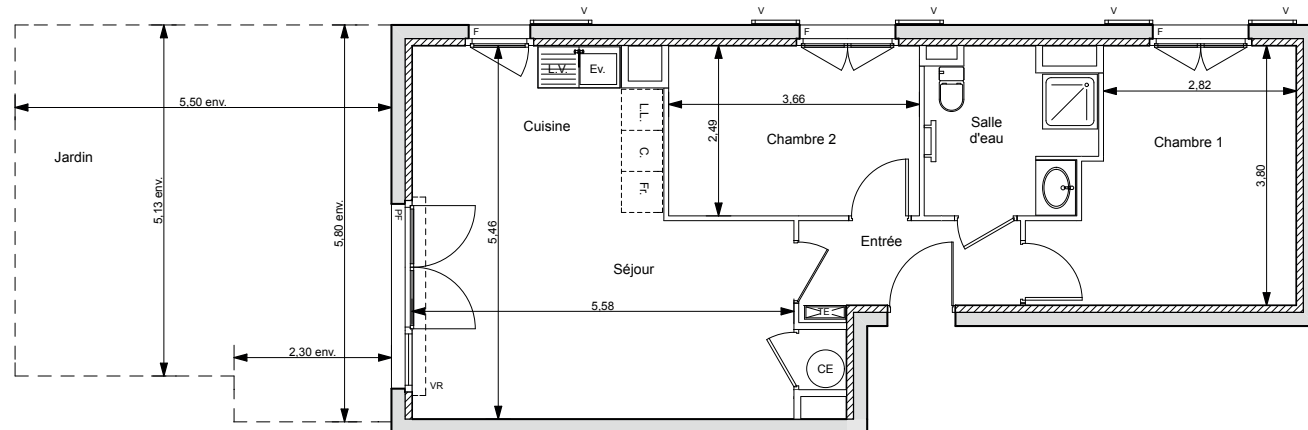

LEGENDE :	PFC	PORTE-FENETRE COULISSANTE	VR	VOLET ROULANT		TABLEAU ELECTRIQUE		SECHE-SERVIETTE
	PF	PORTE-FENETRE	V	VOLET BATTANT		FAUX-PLAFOND, SOFFITE		CHAUFFE-EAU
	F	FENETRE	PV	PARE VUE				

Créé le :	Octobre 2018
Modifié le :	17 Octobre 2018