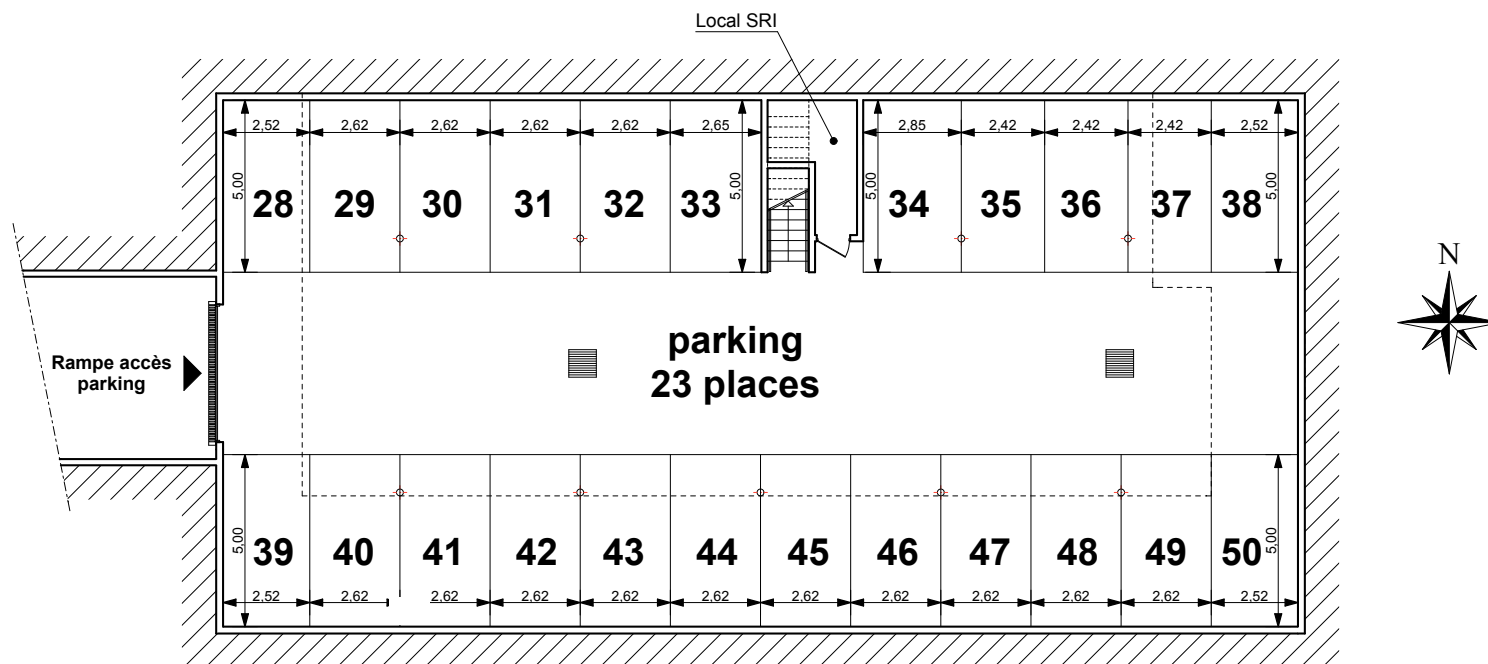

PLAN DU PARKING SOUS-SOL BATIMENT 2

Bâtiment B2	
Echelle :	0 2 5 m

Créé le :	Octobre 2018
Modifié le :	17 Octobre 2018