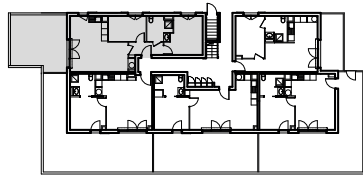

Résidence Pinel
> Pin Paradis
Bormes-les-Mimosas (83)

PLAN DE LOCALISATION D'ENSEMBLE

BÂTIMENT :	Bâtiment B2
ETAGE :	Rez-de-Chaussée
APPARTEMENT N° :	B205
TYPE :	T3

Séjour/cuisine	25,90
Chambre 1	12,40
Chambre 2	9,10
Salle d'eau	5,50
Entrée	4,00

Total 56,90 m²

Jardin 31,80 m²