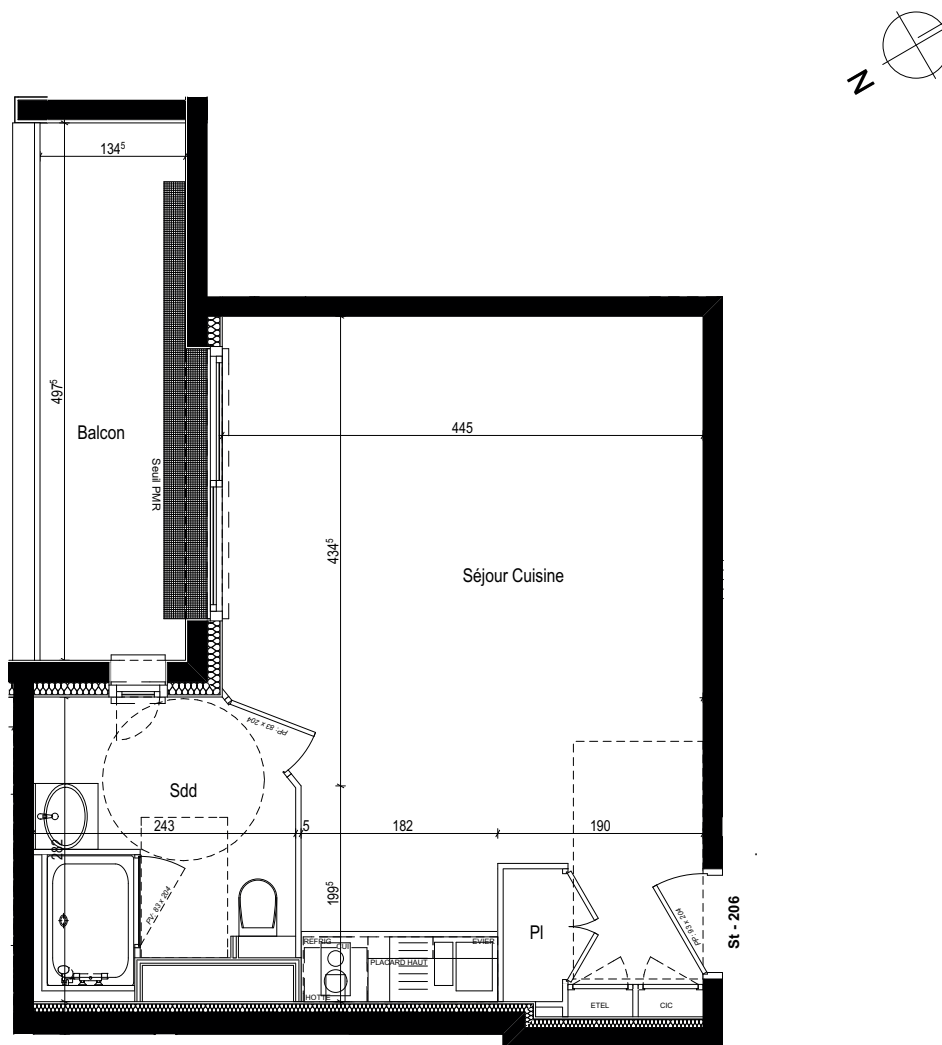

# Résidence - LES BOREALES MERIDIENNE -

50 - 58 Rue Méridienne 76000 Rouen

Résidence Seniors  
**Les Boréales**  
 Rouen (76)

## Plan de repérage R+2

Logement STUDIO	206
Entrée / Dégagement	1.40 m <sup>2</sup>
Placard	0.68 m <sup>2</sup>
Séjour Cuisine	24.02 m <sup>2</sup>
Salle de douche - WC	5.61 m <sup>2</sup>
Placard	
<b>Total surface habitable</b>	<b>31.71 m<sup>2</sup></b>
Balcon / Terrasse	6.96 m <sup>2</sup>