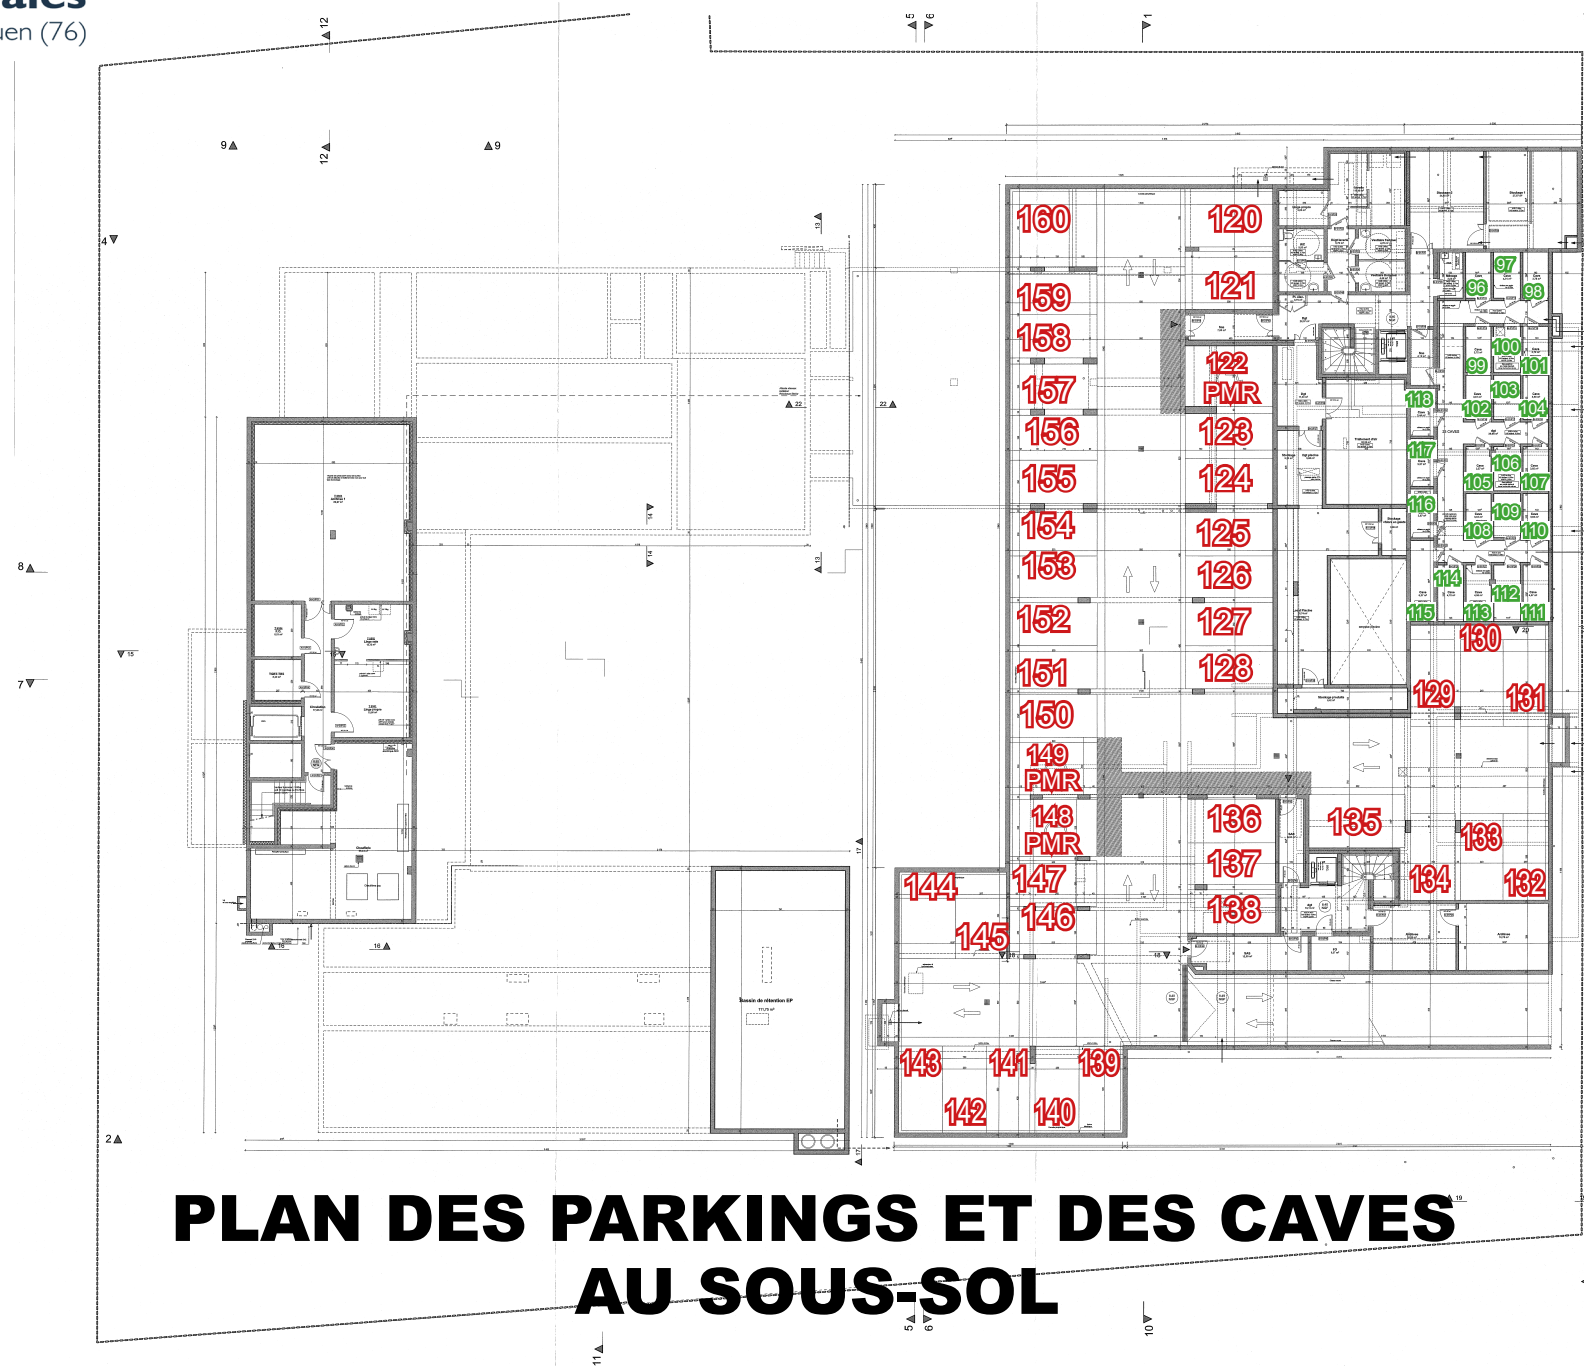

Résidence - LES BOREALES MERIDIENNE -
50 - 58 Rue Méridienne 76000 Rouen

Résidence Seniors
Les Boréales
Rouen (76)

Plan de repérage R+2

Logement T3	207
Entrée	3.84 m ²
Dégagement	4.14 m ²
Placard	0.49 m ²
Séjour Cuisine	24.16 m ²
Chambre 1	12.65 m ²
Placard	
Chambre 2	10.57 m ²
Salle de douche	5.45 m ²
WC	1.96 m ²
Total surface habitable	63.26 m²

CERENICIMO

Plan de vente

Nota : Les superficies sont données sous réserve des contraintes de construction et des tolérances d'exécution

mars 2019

Ind.

Balcon / Terrasse

8.01 m²

PLAN DES PARKINGS ET DES CAVES AU SOUS-SOL