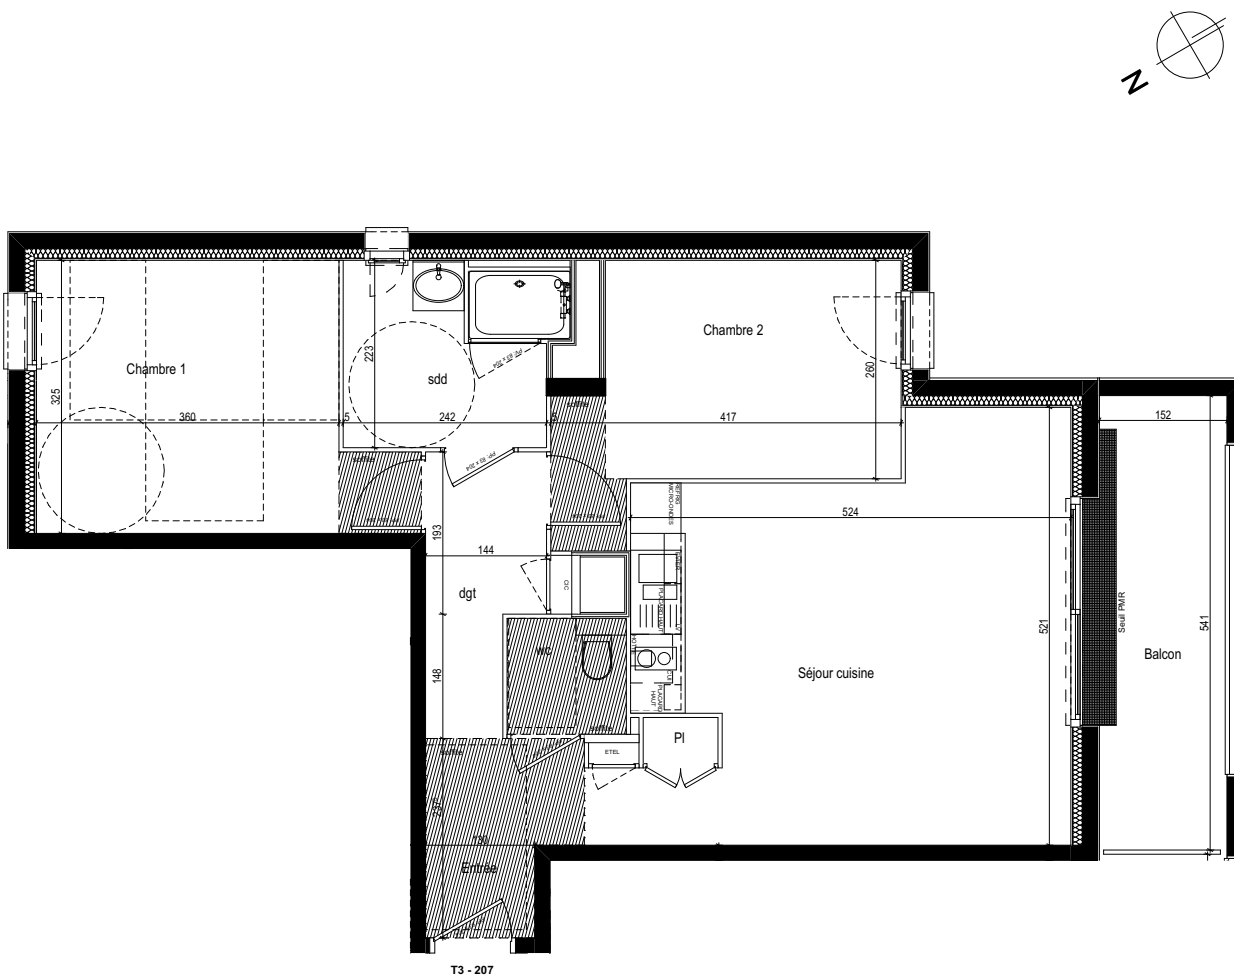

Résidence - LES BOREALES MERIDIENNE -
50 - 58 Rue Méridienne 76000 Rouen

Résidence Seniors
Les Boréales
Rouen (76)

Plan de repérage R+2

Logement T3	207
Entrée	3.84 m ²
Dégagement	4.14 m ²
Placard	0.49 m ²
Séjour Cuisine	24.16 m ²
Chambre 1	12.65 m ²
Placard	
Chambre 2	10.57 m ²
Salle de douche	5.45 m ²
WC	1.96 m ²
Total surface habitable	63.26 m²

CERENICIMO

Plan de vente

Nota : Les superficies sont données sous réserve des contraintes de construction et des tolérances d'exécution

mars 2019

Ind.

Balcon / Terrasse

8.01 m²

PLAN DES PARKINGS ET DES CAVES AU SOUS-SOL