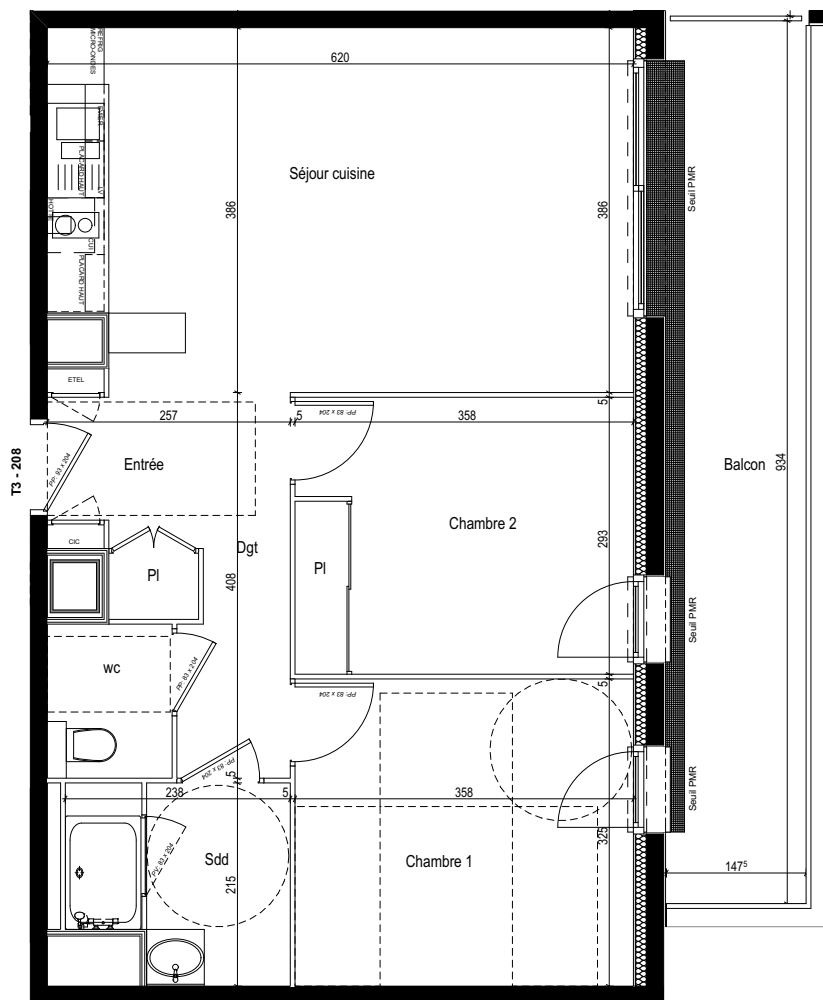

# Résidence - LES BOREALES MERIDIENNE -

## 50 - 58 Rue Méridienne 76000 Rouen

Résidence Seniors  
**Les Boréales**  
 Rouen (76)

Plan de repérage R+2

Logement T3	208
Entrée	2.44 m <sup>2</sup>
Dégagement	4.16 m <sup>2</sup>
Placard	0.66 m <sup>2</sup>
Séjour Cuisine	23.48 m <sup>2</sup>
Chambre 1	11.63 m <sup>2</sup>
Placard	1.01 m <sup>2</sup>
Chambre 2	9.36 m <sup>2</sup>
Salle de douche	4.60 m <sup>2</sup>
WC	2.15 m <sup>2</sup>
<b>Total surface habitable</b>	<b>59.49 m<sup>2</sup></b>

CERENICIMO

Plan de vente

Nota : Les superficies sont données sous réserve des contraintes de construction et des tolérances d'exécution

mars 2019

Ind.

Balcon / Terrasse 14.01 m<sup>2</sup>