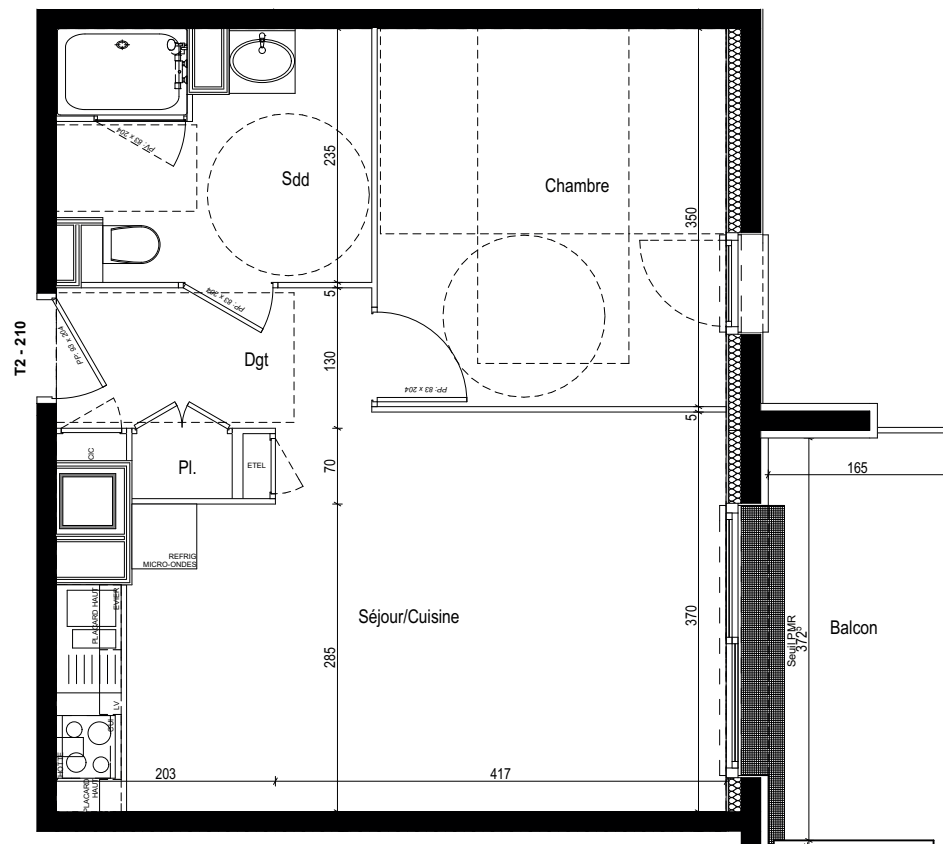

Résidence - LES BOREALES MERIDIENNE -

50 - 58 Rue Méridienne 76000 Rouen

Résidence Seniors
Les Boréales
 Rouen (76)

Plan de repérage R+2

Logement T2 210

Entrée / Dégagement 3.80 m²

Placard 0.56 m²

Séjour Cuisine 20.56 m²

Chambre 11.31 m²

Placard

Salle de douche - WC 6.47 m²

Total surface habitable 42.70 m²

Balcon / Terrasse 5.89 m²

CERENICIMO

Plan de vente

Nota : Les superficies sont données sous réserve des contraintes de construction et des tolérances d'exécution