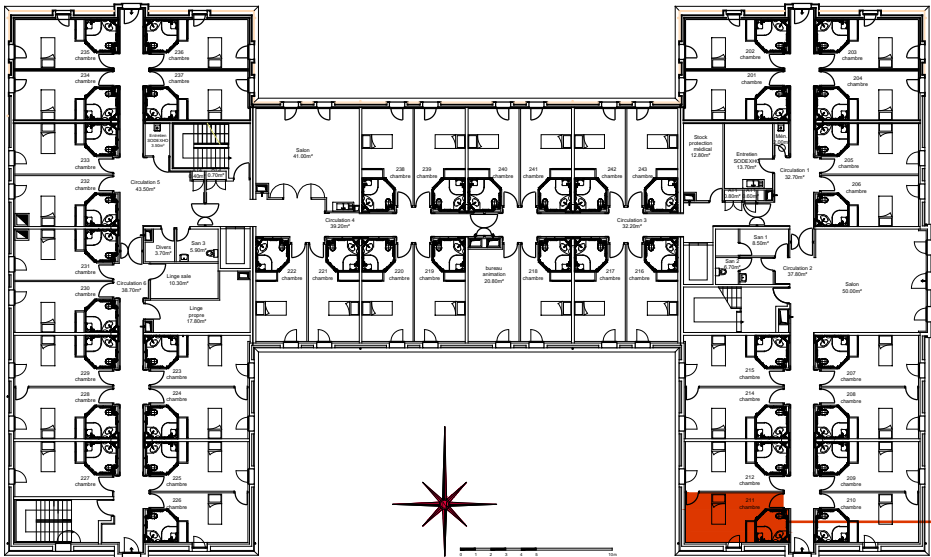

SURFACES CARREZ

Chambre : 17,21m²
 Salle d'eau : 3,82m²

Total : 21,03m²

Chambre 211

Plan de localisation R+2

SAS DE PASSY LES TOURS

128, rue la Boétie
 75008 PARIS

EHPAD Le Champ de la Dame

rue des écoles
 58400 VARENNES LES NARCY

Plan de vente

Chambre n° 211

N° Plan
PV - 211

Date
25 octobre 2018

Indice
0

Echelle
1.50 (format A4)

Plans de vente réalisés par Jean-Paul Demeude ,Architecte,
 sur la base des plans DWG, établis en aout 2008,
 par Pierre-Frédéric WALBAUM, Architectes.