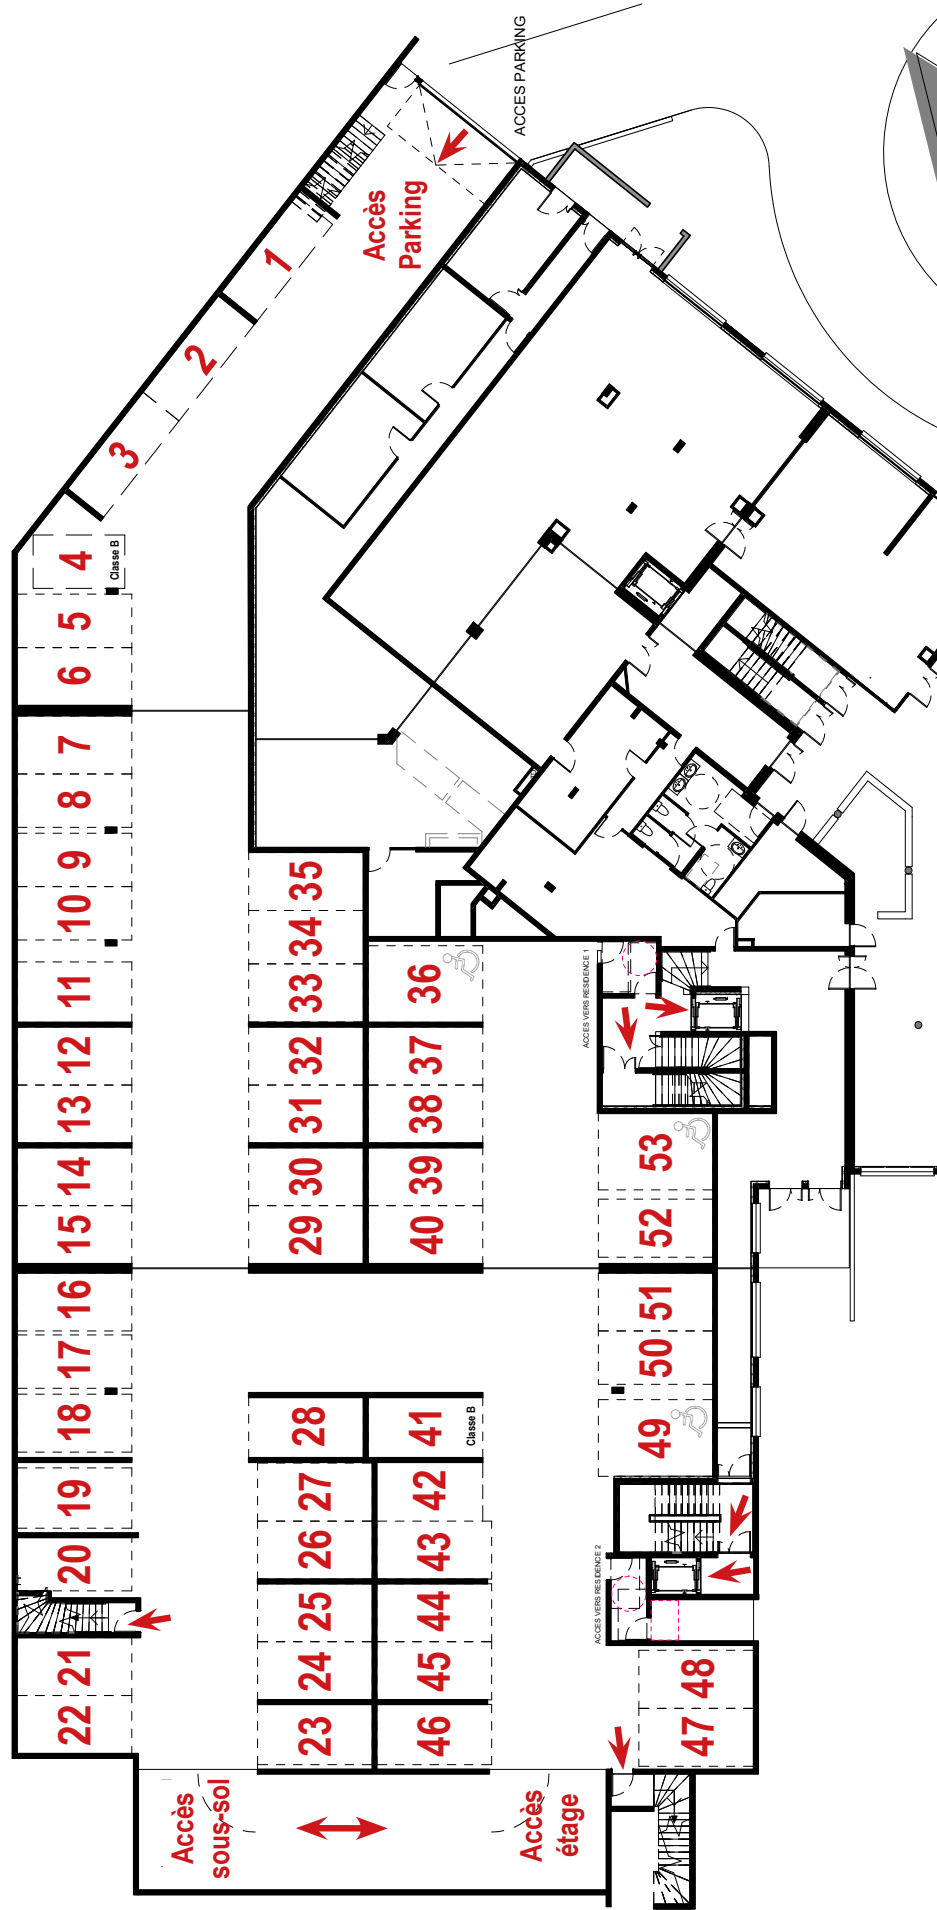

Résidence de Tourisme
L'Alpe Blanche ****
Vars (05)

R+2	Typologie	T1	Surf. hab. 21.84 m²	211
------------	-----------	----	---------------------------------------	------------

Surface Habitable

Chambre	17.64 m ²
Salle d'eau	1.47 m ²
Douche	1.47 m ²
WC	1.26 m ²
	21.84 m ²
Balcon	4.20 m ²

PLAN DE PARKING REZ-DE-CHAUSSEE

Plan de vente provisoire

Jeudi 1 Août 2019