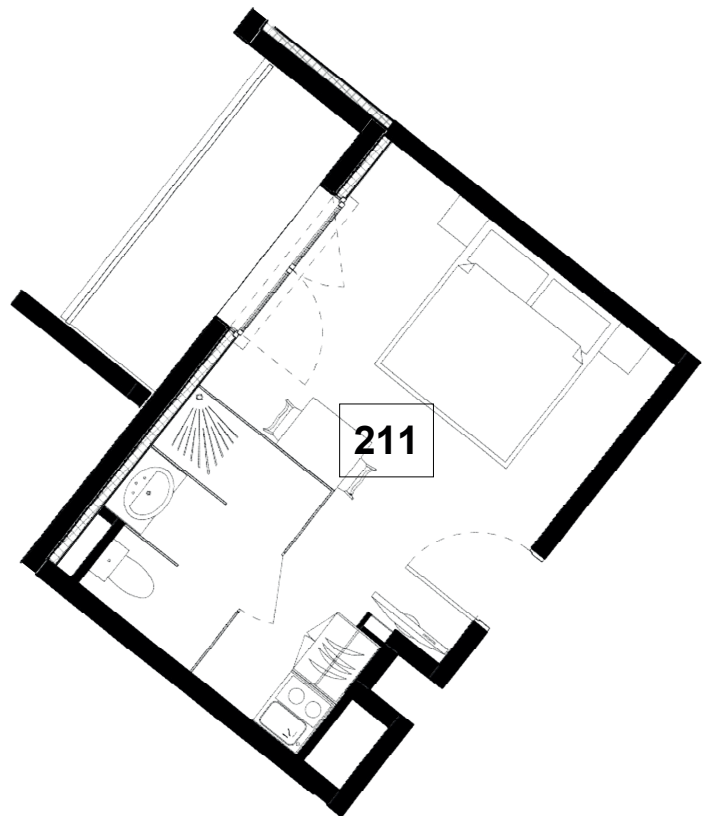

Résidence de Tourisme
L'Alpe Blanche ****
Vars (05)

R+2	Typologie	T1	Surf. hab. 21.84 m²	211
------------	-----------	----	---------------------------------------	------------

Surface Habitable

Chambre	17.64 m ²
Salle d'eau	1.47 m ²
Douche	1.47 m ²
WC	1.26 m ²
	21.84 m ²
Balcon	4.20 m ²