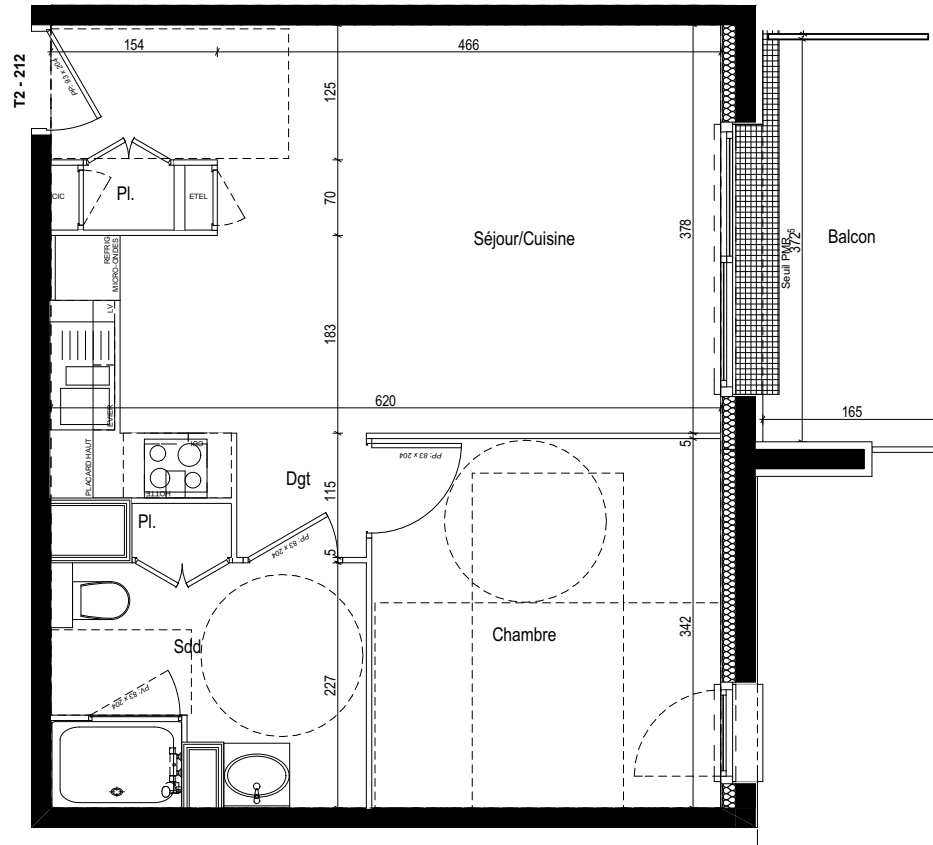

Résidence - LES BOREALES MERIDIENNE -

50 - 58 Rue Méridienne 76000 Rouen

Résidence Seniors
Les Boréales
 Rouen (76)

Plan de repérage R+2

Logement T2	212
Entrée / Dégagement	1.37 m ²
Placard	0.50 m ²
Séjour Cuisine	23.37 m ²
Chambre	11.05 m ²
Placard	0.47 m ²
Salle de douche - WC	6.39 m ²
Total surface habitable	43.15 m²
Balcon / Terrasse	5.89 m ²

Plan de vente

Nota : Les superficies sont données sous réserve des contraintes de construction et des tolérances d'exécution

mars 2019

Ind.