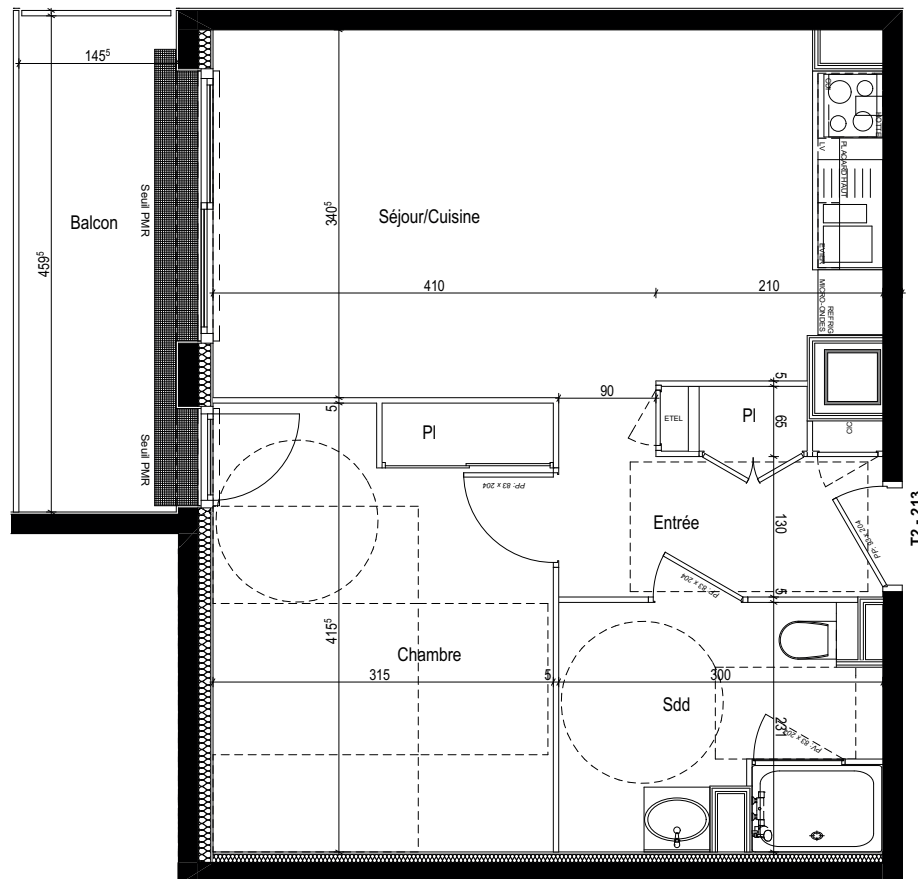

# Résidence - LES BOREALES MERIDIENNE -

### Plan de repérage R+2

Logement T2	213
Entrée / Dégagement	3.90 m <sup>2</sup>
Placard	0.60 m <sup>2</sup>
Séjour Cuisine	20.73 m <sup>2</sup>
Chambre	12.11 m <sup>2</sup>
Placard	0.87 m <sup>2</sup>
Salle de douche - WC	6.54 m <sup>2</sup>
<b>Total surface habitable</b>	<b>44.75 m<sup>2</sup></b>

Plan de vente

Nota : Les superficies sont données sous réserve des contraintes de construction et des tolérances d'exécution

mars 2019

Ind.

Balcon / Terrasse

6.80 m<sup>2</sup>