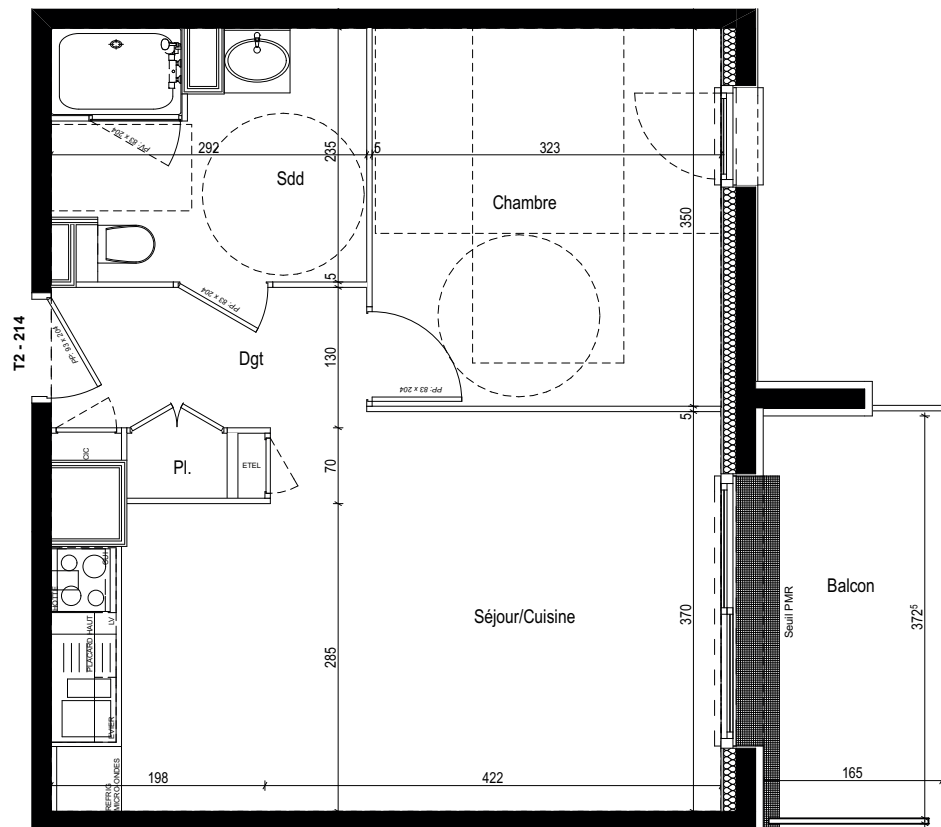

Résidence - LES BOREALES MERIDIENNE -
50 - 58 Rue Méridienne 76000 Rouen

Résidence Seniors
Les Boréales
Rouen (76)

Plan de repérage R+2

Logement T2	214
Entrée / Dégagement	3.80 m ²
Placard	0.56 m ²
Séjour Cuisine	20.80 m ²
Chambre	11.31 m ²
Placard	
Salle de douche - WC	6.47 m ²
Total surface habitable	42.94 m²
Balcon / Terrasse	5.89 m ²

Plan de vente

Nota : Les superficies sont données sous réserve des contraintes de construction et des tolérances d'exécution

mars 2019

Ind.

PLAN DES PARKINGS ET DES CAVES AU SOUS-SOL

- Numéros des parkings
- Numéros des caves