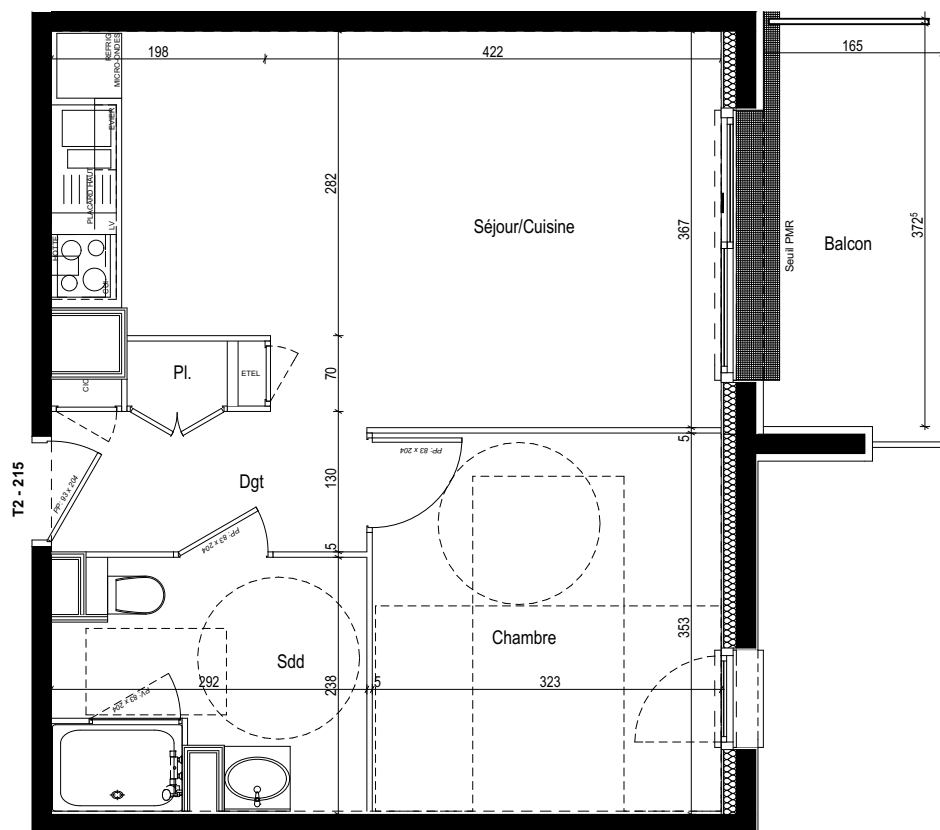

Résidence - LES BOREALES MERIDIENNE -

50 - 58 Rue Méridienne 76000 Rouen

Résidence Seniors
Les Boréales
 Rouen (76)

Plan de repérage R+2

Logement T2	215
Entrée / Dégagement	3.80 m ²
Placard	0.56 m ²
Séjour Cuisine	20.71 m ²
Chambre	11.31 m ²
Placard	
Salle de douche - WC	6.42 m ²
Total surface habitable	42.80 m²
Balcon / Terrasse	5.89 m ²

CERENICIMO

Plan de vente

Nota : Les superficies sont données sous réserve des contraintes de construction et des tolérances d'exécution

mars 2019

Ind.