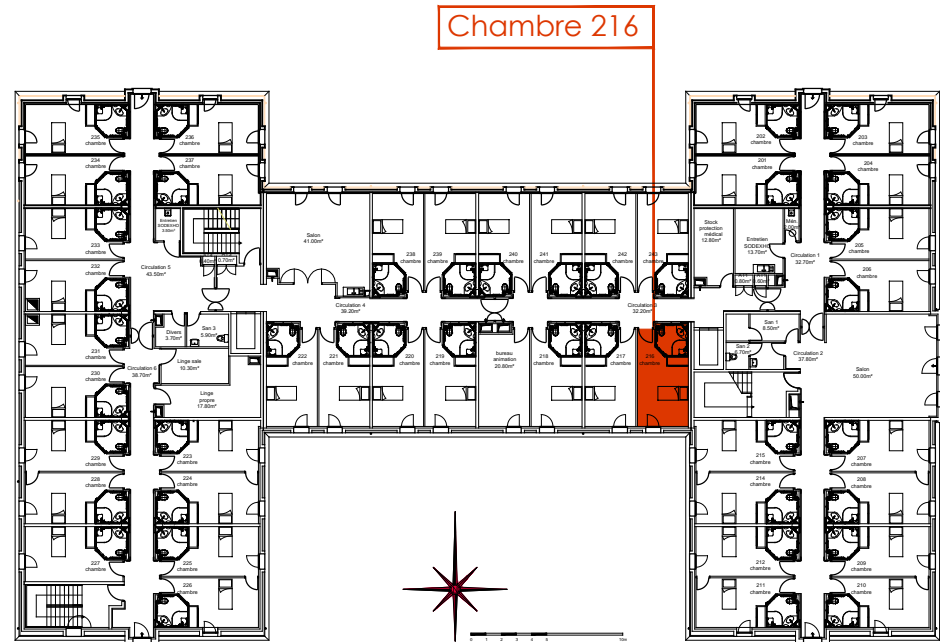

SURFACES CARREZ

Chambre : 17,80m²
 Salle d'eau : 3,82m²

Total : 21,62m²

Plan de localisation R+2

SAS DE PASSY LES TOURS

128, rue la Boétie
 75008 PARIS

EHPAD Le Champ de la Dame

rue des écoles
 58400 VARENNES LES NARCY

Plan de vente

Chambre n° 216

N° Plan
PV - 216

Date
25 octobre 2018

Indice
0

Echelle
1.50 (format A4)

Plans de vente réalisés par Jean-Paul Demeude, Architecte,
 sur la base des plans DWG, établis en aout 2008,
 par Pierre-Frédéric WALBAUM, Architectes.