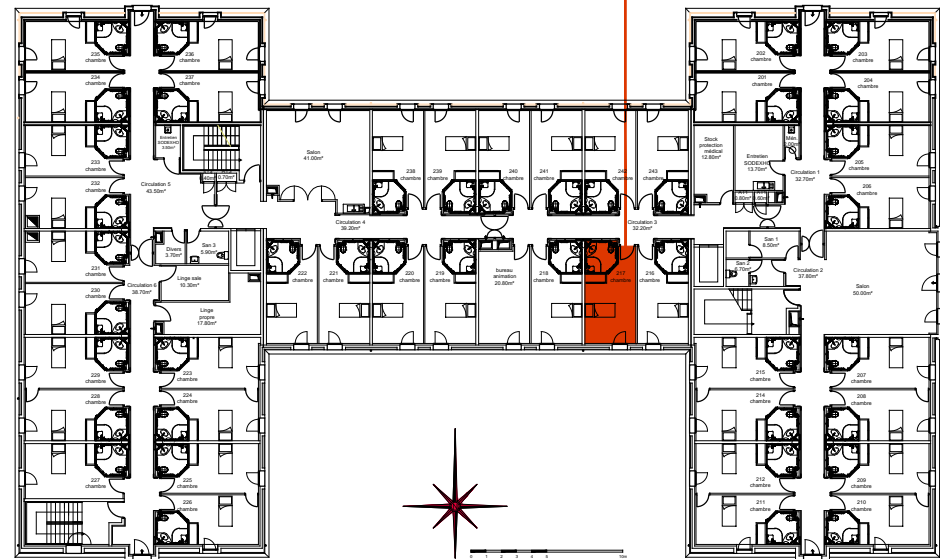

SURFACES CARREZ

Chambre : 17,75m²
 Salle d'eau : 3,81m²

Total : 21,56m²

Chambre 217

Plan de localisation R+2

SAS DE PASSY LES TOURS

128, rue la Boétie
 75008 PARIS

EHPAD Le Champ de la Dame

rue des écoles
 58400 VARENNES LES NARCY

Plan de vente

Chambre n° 217

N° Plan
PV - 217

Date
25 octobre 2018

Indice
0

Echelle
1.50 (format A4)

Plans de vente réalisés par Jean-Paul Demeude , Architecte,
 sur la base des plans DWG, établis en aout 2008,
 par Pierre-Frédéric WALBAUM, Architectes.