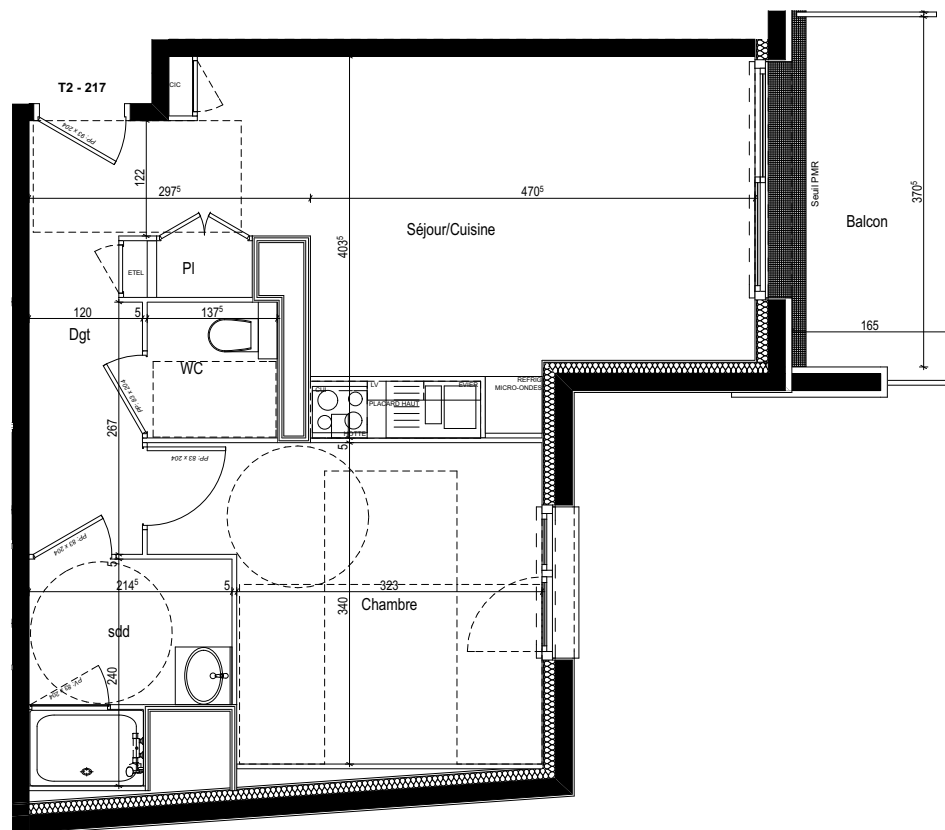

Résidence - LES BOREALES MERIDIENNE -

50 - 58 Rue Méridienne 76000 Rouen

Résidence Seniors
Les Boréales
 Rouen (76)

Plan de repérage R+2

Logement T2	217
Entrée / Dégagement	5.46 m ²
Placard	0.61 m ²
Séjour Cuisine	19.99 m ²
Chambre	12.10 m ²
WC	1.98 m ²
Salle de douche	4.35 m ²
Total surface habitable	44.49 m²
Balcon / Terrasse	5.85 m ²

CERENICIMO

Plan de vente

Nota : Les superficies sont données sous réserve des contraintes de construction et des tolérances d'exécution

mars 2019

Ind.

PLAN DES PARKINGS ET DES CAVES AU SOUS-SOL

- Numéros des parkings
- Numéros des caves