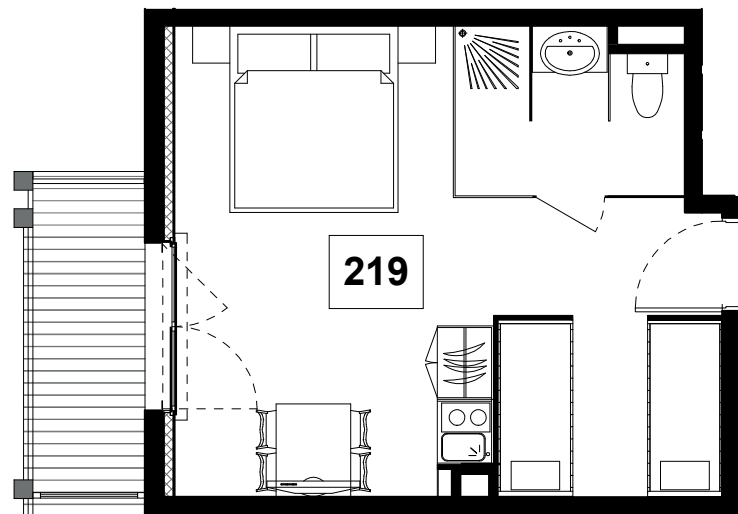

Résidence de Tourisme
L'Alpe Blanche ****
Vars (05)

R+2	T1 coin Montagne	Surf. hab. 29.09 m²	219
------------	-------------------------	---------------------------------------	------------

Surface Habitable

Chambre	18.06 m ²
Entrée	6.83 m ²
Salle d'eau	1.47 m ²
Douche	1.47 m ²
WC	1.26 m ²
	29.09 m ²
Balcon	4.05 m ²

CERENICIMO

Mardi 10 Septembre 2019

PLAN DE PARKING 1er ETAGE

CERENICIMO

Plan de vente provisoire