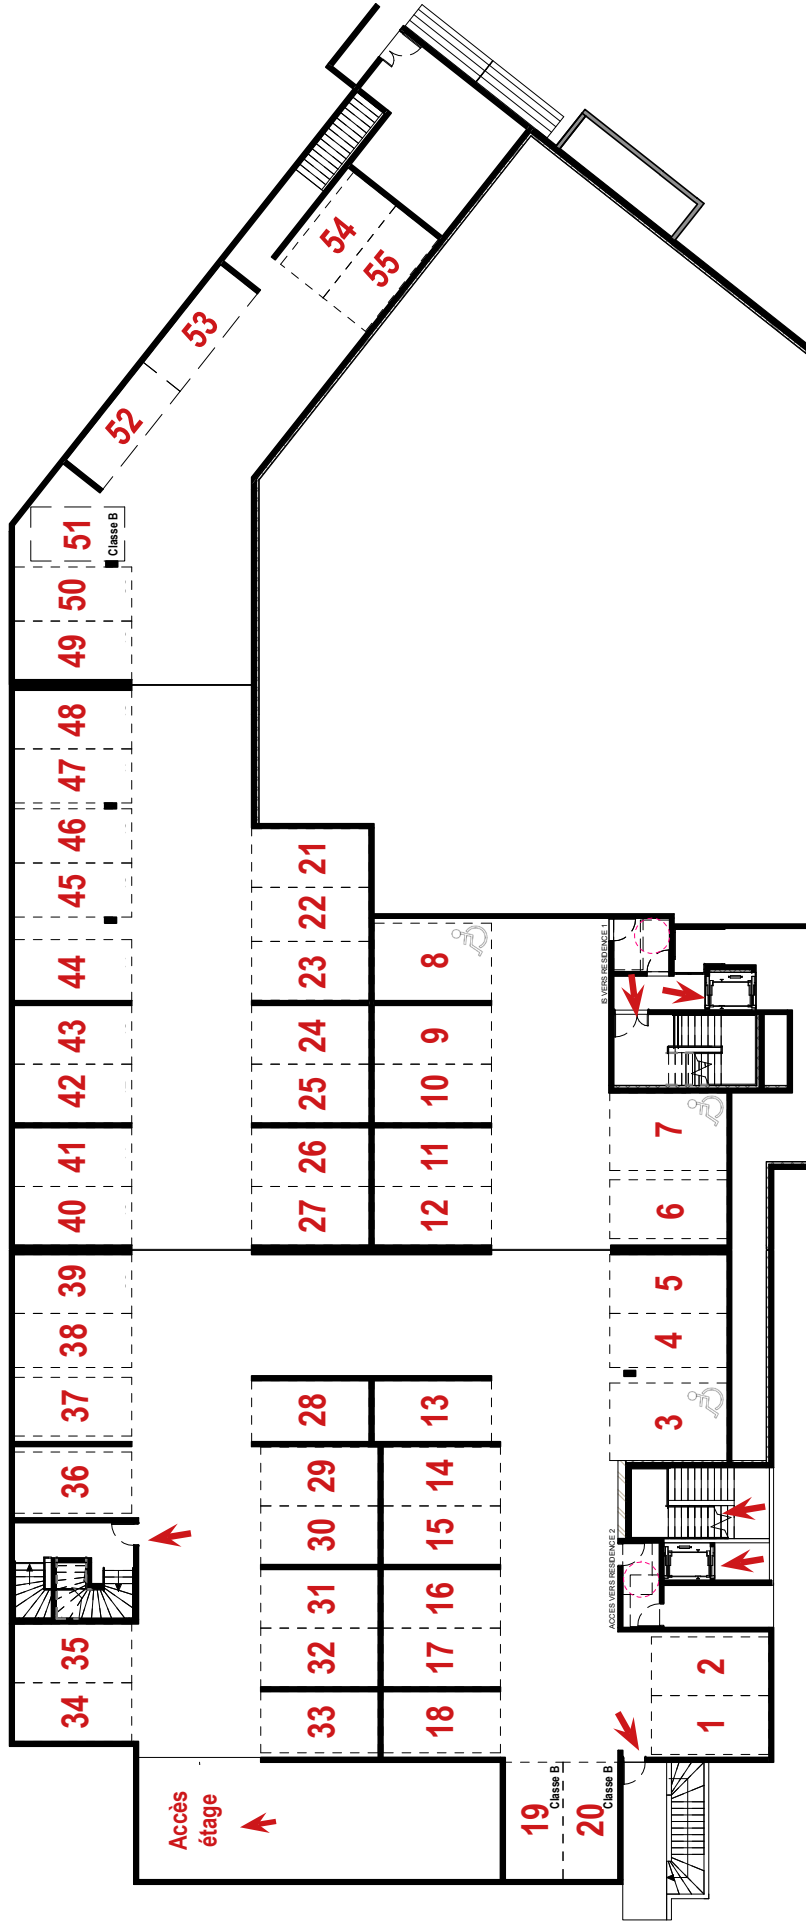

Résidence de Tourisme
L'Alpe Blanche ****
Vars (05)

R+2	T1 coin Montagne	Surf. hab. 29.09 m²	219
------------	-------------------------	---------------------------------------	------------

Surface Habitable

Chambre	18.06 m ²
Entrée	6.83 m ²
Salle d'eau	1.47 m ²
Douche	1.47 m ²
WC	1.26 m ²
	29.09 m ²
Balcon	4.05 m ²

CERENICIMO

Mardi 10 Septembre 2019

PLAN DE PARKING 1er ETAGE

CERENICIMO

Plan de vente provisoire