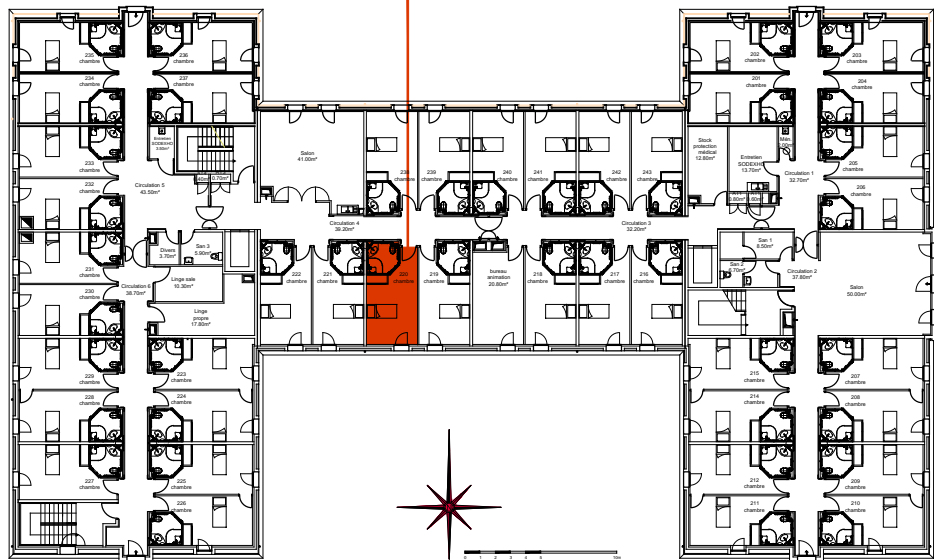

SURFACES CARREZ

Chambre : 17,80m²
 Salle d'eau : 3,84m²

Total : 21,64m²

Chambre 220

Plan de localisation R+2

SAS DE PASSY LES TOURS

128, rue la Boétie
 75008 PARIS

EHPAD Le Champ de la Dame

rue des écoles
 58400 VARENNES LES NARCY

Plan de vente

Chambre n° 220

N° Plan
PV - 220

Date
25 octobre 2018

Indice
0

Echelle
1.50 (format A4)

Plans de vente réalisés par Jean-Paul Demeude, Architecte,
 sur la base des plans DWG, établis en aout 2008,
 par Pierre-Frédéric WALBAUM, Architectes.