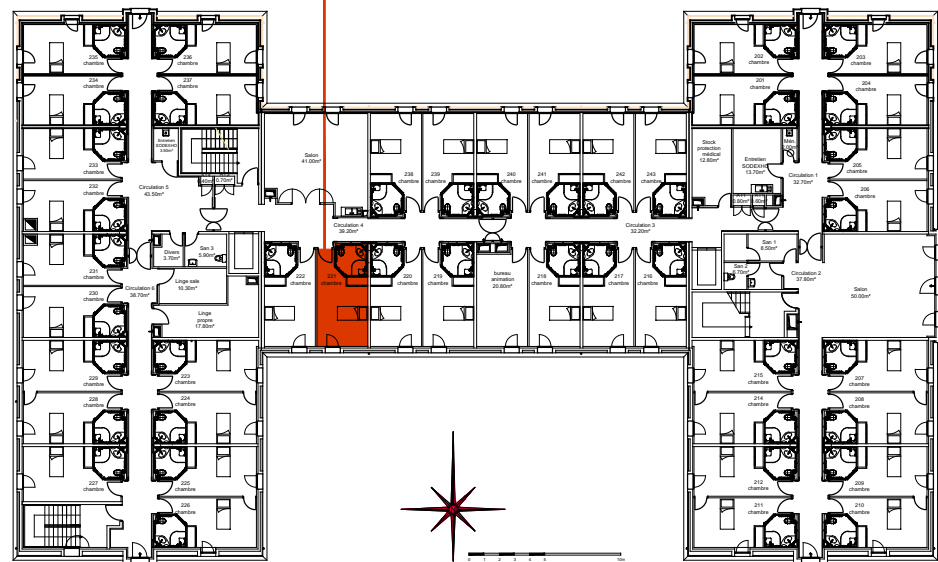

SURFACES CARREZ

Chambre : 17,75m²
 Salle d'eau : 3,84m²

Total : 21,59m²

Chambre 221

Plan de localisation R+2

SAS DE PASSY LES TOURS

128, rue la Boétie
 75008 PARIS

EHPAD Le Champ de la Dame

rue des écoles
 58400 VARENNES LES NARCY

Plan de vente

Chambre n° 221

N° Plan PV - 221	Indice 0
Date 25 octobre 2018	Echelle 1.50 (format A4)

Plans de vente réalisés par Jean-Paul Demeude, Architecte, sur la base des plans DWG, établis en aout 2008, par Pierre-Frédéric WALBAUM, Architectes.