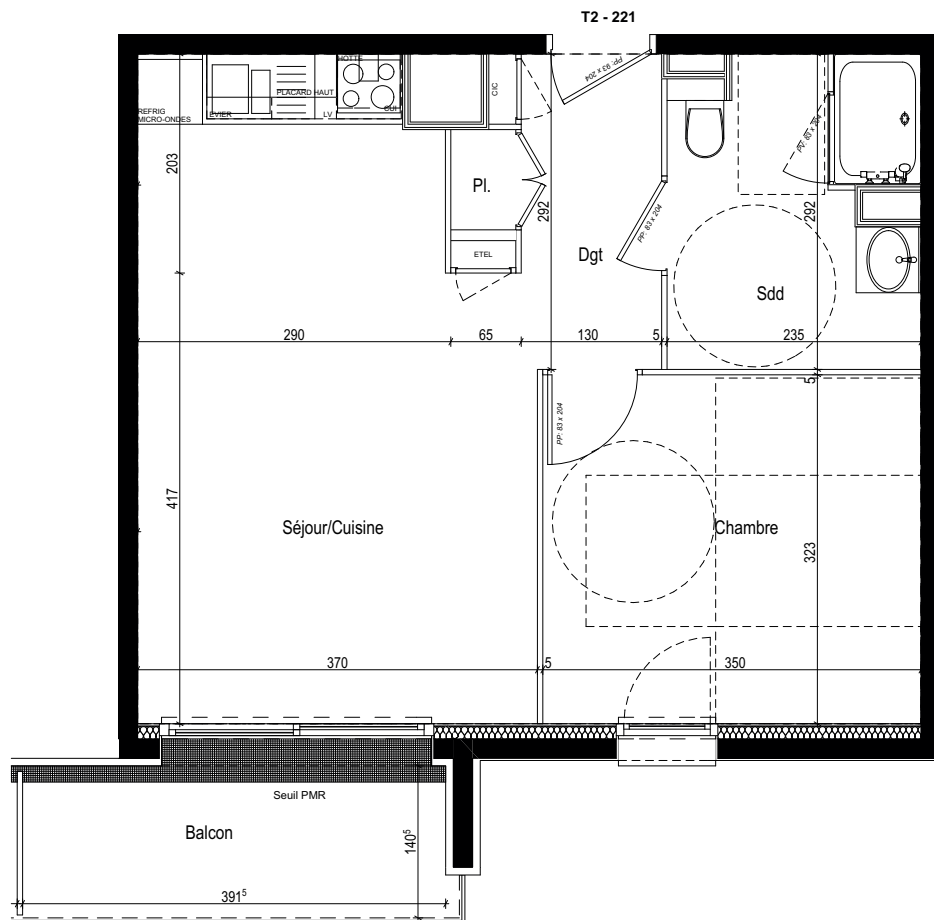

# Résidence - LES BOREALES MERIDIENNE -

### Plan de repérage R+2

Rue Méridienne

CERENICIMO

Logement T2	221
Entrée / Dégagement	3.80 m <sup>2</sup>
Placard	0.56 m <sup>2</sup>
Séjour Cuisine	20.80 m <sup>2</sup>
Chambre	11.31 m <sup>2</sup>
Placard	
Salle de douche - WC	6.47 m <sup>2</sup>
<b>Total surface habitable</b>	<b>42.94 m<sup>2</sup></b>
Balcon / Terrasse	5.66 m <sup>2</sup>

Plan de vente

Nota : Les superficies sont données sous réserve des contraintes de construction et des tolérances d'exécution

mars 2019

Ind.