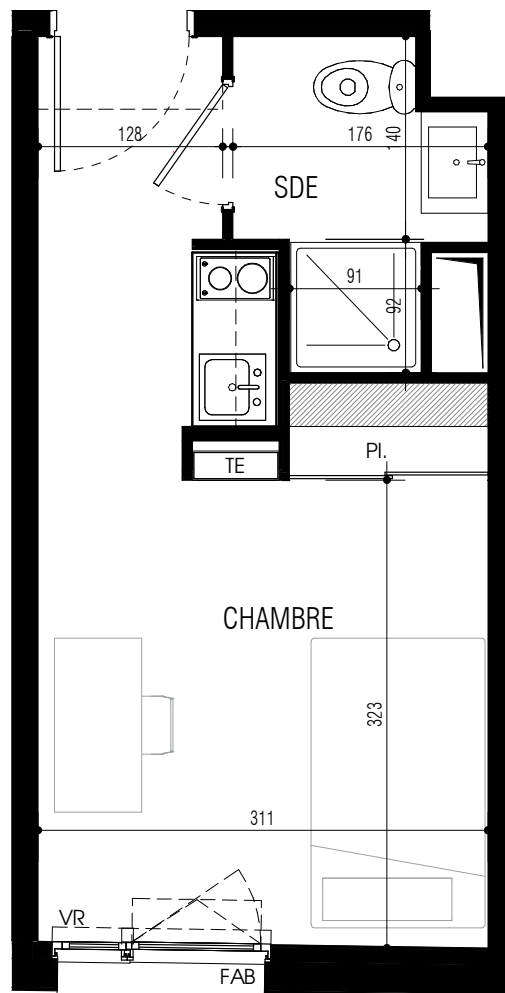

# Résidence étudiante

Avenue Jean Jaurès  
76170 Le Petit-Quevilly

**T1 n°221**  
2ème étage

SERI OUEST

surfaces habitables

|              |                            |
|--------------|----------------------------|
| CHAMBRE      | 15,13 m <sup>2</sup>       |
| SDE          | 3,05 m <sup>2</sup>        |
| <b>Total</b> | <b>18,18 m<sup>2</sup></b> |

**LEGENDE :** PF : Porte-fenêtre / F : Fenêtre / FAB : Fenêtre allège basse / VR : Volet Roulant / TE : Tableau Electrique / PL : Placard / CUI : Cuisson / R : Réfrigérateur / LL : Lave linge / LV : Lave vaisselle / Soffite :

**NOTA :** Des modifications sont susceptibles d'être apportées à ce plan en fonction des nécessités techniques de la réalisation, tant en ce concerne les dimensions libres que l'équipement. Les surfaces indiquées sont approximatives. Les retombées, soffites, faux-plafonds, canalisations, ballon d'eau chaude, ainsi que l'emplacement des équipements sont figurés à titre indicatif. La surface des placards ou des dressings est incluse dans celle des pièces attenantes.