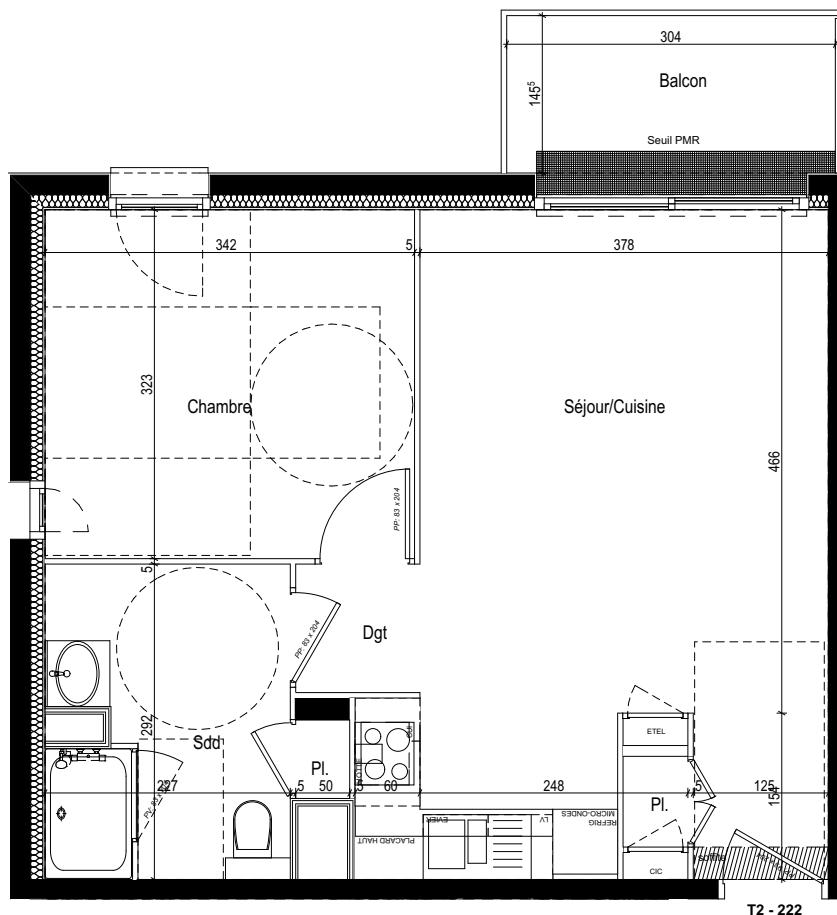

Résidence - LES BOREALES MERIDIENNE -

50 - 58 Rue Méridienne 76000 Rouen

Résidence Seniors
Les Boréales
 Rouen (76)

Plan de repérage R+2

T2 - 222

Logement T2	222
Entrée / Dégagement	1.37 m ²
Placard	0.50 m ²
Séjour Cuisine	23.37 m ²
Chambre	11.05 m ²
Placard	0.36 m ²
Salle de douche - WC	6.39 m ²
Total surface habitable	43.04 m²

CERENICIMO

Plan de vente

Nota : Les superficies sont données sous réserve des contraintes de construction et des tolérances d'exécution

mars 2019

Ind.

Balcon / Terrasse

4.54 m²