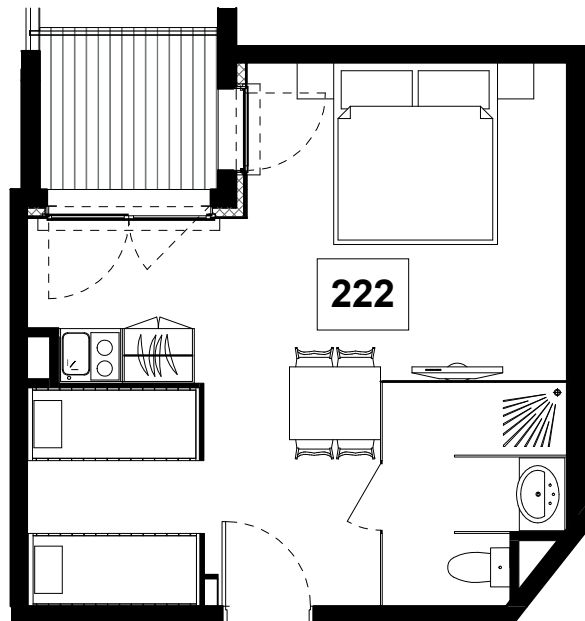

Résidence de Tourisme
L'Alpe Blanche ****
 Vars (05)

R+2	T1 coin Montagne	Surf. hab. 31.50 m²	222
------------	-------------------------	---------------------------------------	------------

Surface Habitable

Chambre	19.01 m ²
Entrée	7.98 m ²
Sanitaires	1.68 m ²
Douche	1.68 m ²
WC	1.16 m ²
	31.50 m ²
Balcon	3.15 m ²

Mardi 10 Septembre 2019

La société se réserve le droit d'apporter des modifications dues à des impératifs d'ordre techniques, administratifs ou architecturaux