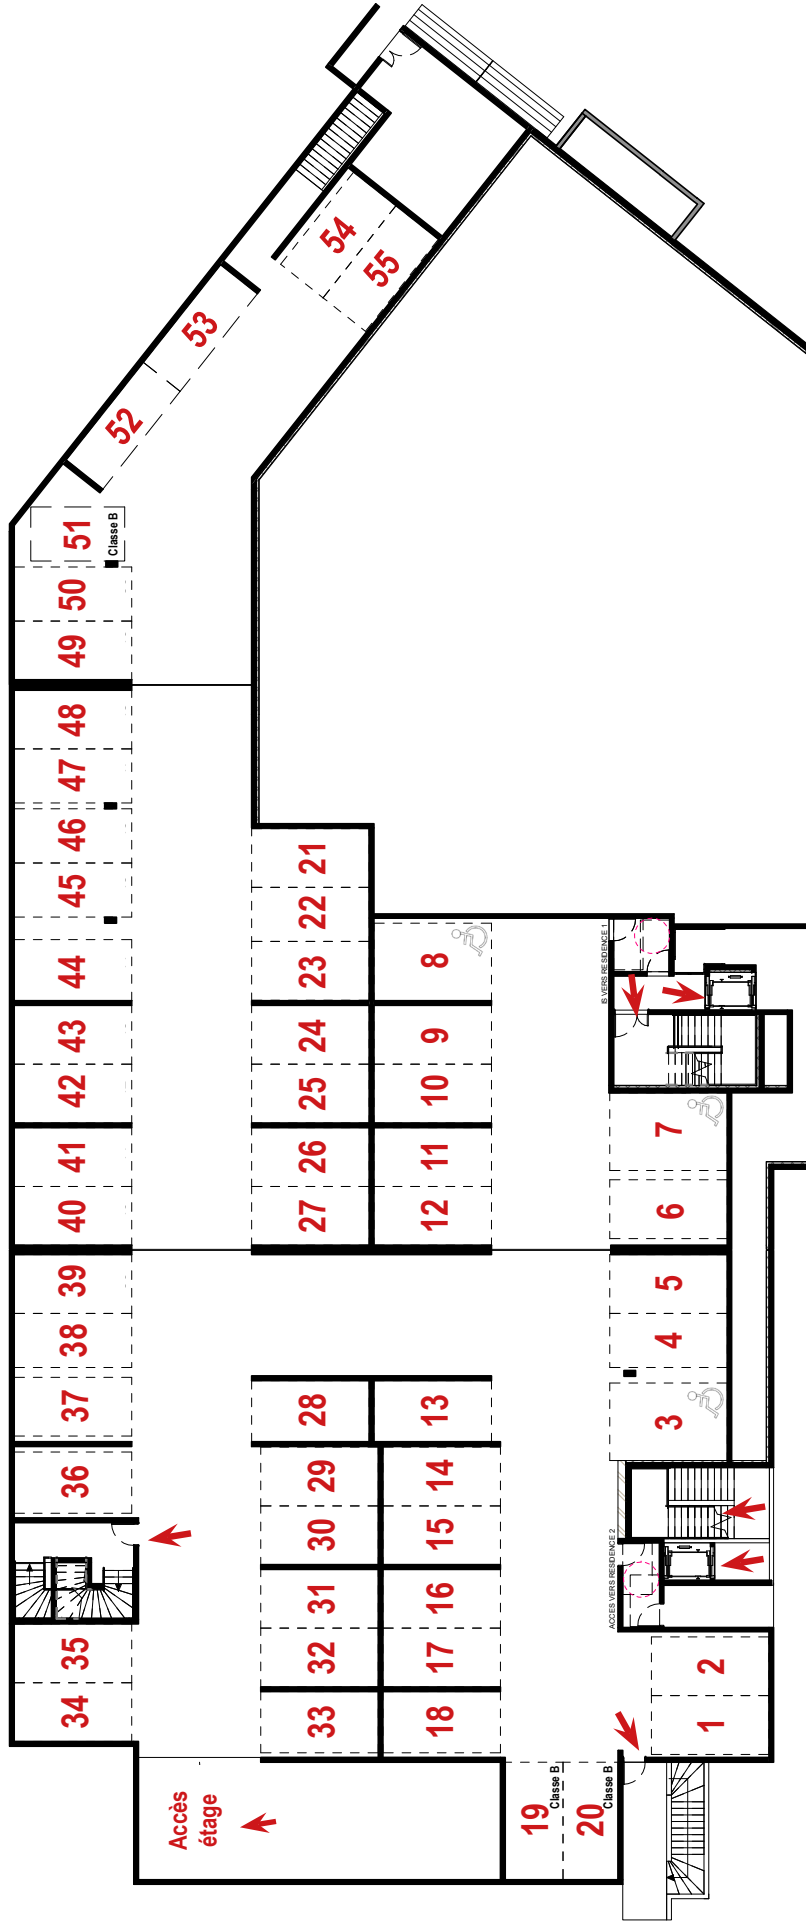

Résidence de Tourisme
L'Alpe Blanche ****
 Vars (05)

R+2	T1 coin Montagne	Surf. hab. 31.50 m²	222
------------	-------------------------	---------------------------------------	------------

Surface Habitable

Chambre	19.01 m ²
Entrée	7.98 m ²
Sanitaires	1.68 m ²
Douche	1.68 m ²
WC	1.16 m ²
	31.50 m ²
Balcon	3.15 m ²

Mardi 10 Septembre 2019

La société se réserve le droit d'apporter des modifications dues à des impératifs d'ordre techniques, administratifs ou architecturaux