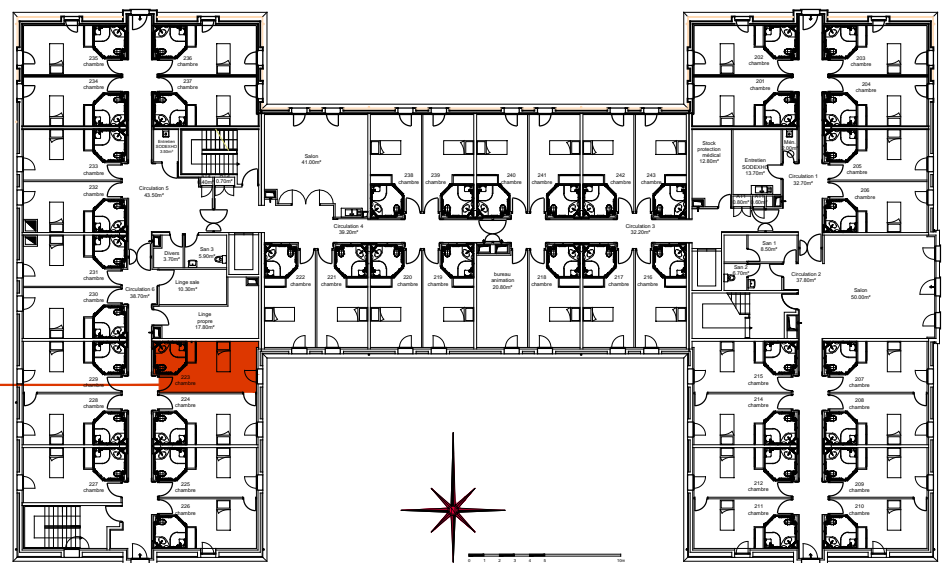

SURFACES CARREZ

Chambre : 17,80m²
 Salle d'eau : 3,81m²

Total : 21,61m²

Chambre 223

Plan de localisation R+2

SAS DE PASSY LES TOURS

128, rue la Boétie
 75008 PARIS

EHPAD Le Champ de la Dame

rue des écoles
 58400 VARENNES LES NARCY

Plan de vente

Chambre n° 223

N° Plan PV - 223	Indice 0
Date 25 octobre 2018	Echelle 1.50 (format A4)

Plans de vente réalisés par Jean-Paul Demeude, Architecte,
 sur la base des plans DWG, établis en aout 2008,
 par Pierre-Frédéric WALBAUM, Architectes.