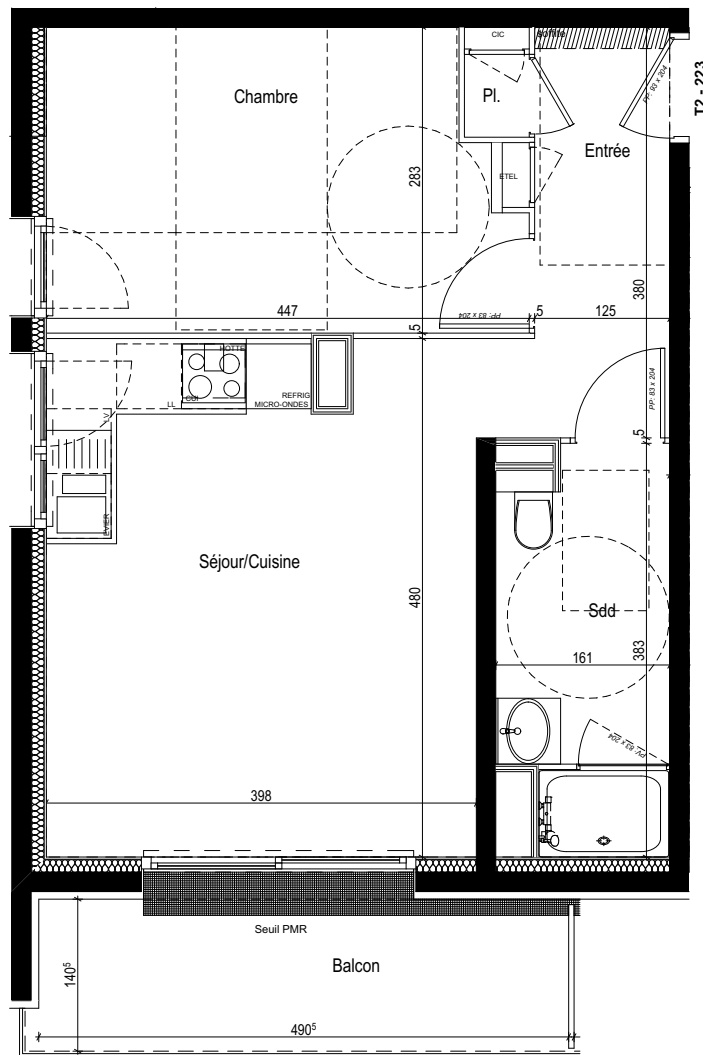

Résidence - LES BOREALES MERIDIENNE -

50 - 58 Rue Méridienne 76000 Rouen

Résidence Seniors
Les Boréales
 Rouen (76)

Plan de repérage R+2

Logement T2	223
Entrée / Dégagement	3.60 m ²
Placard	0.46 m ²
Séjour Cuisine	20.47 m ²
Chambre	11.78 m ²
Placard	
Salle de douche - WC	5.66 m ²
Total surface habitable	41.97 m²
Balcon / Terrasse	7.08 m ²

CERENICIMO

Plan de vente

Nota : Les superficies sont données sous réserve des contraintes de construction et des tolérances d'exécution

mars 2019

Ind.