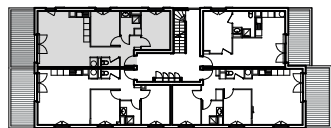

Résidence Pinel
> Pin Paradis
Bormes-les-Mimosas (83)

PLAN DE LOCALISATION D'ENSEMBLE

BÂTIMENT : Bâtiment B2
ETAGE : Deuxième Etage
APPARTEMENT N° : B224
TYPE : T3

Séjour/cuisine	28,20
Chambre 1+PI	11,10
Chambre 2	9,60
Salle d'eau	3,80
WC	1,50
Entrée	7,65

Total 61,85 m²

Balcon 12,75 m²