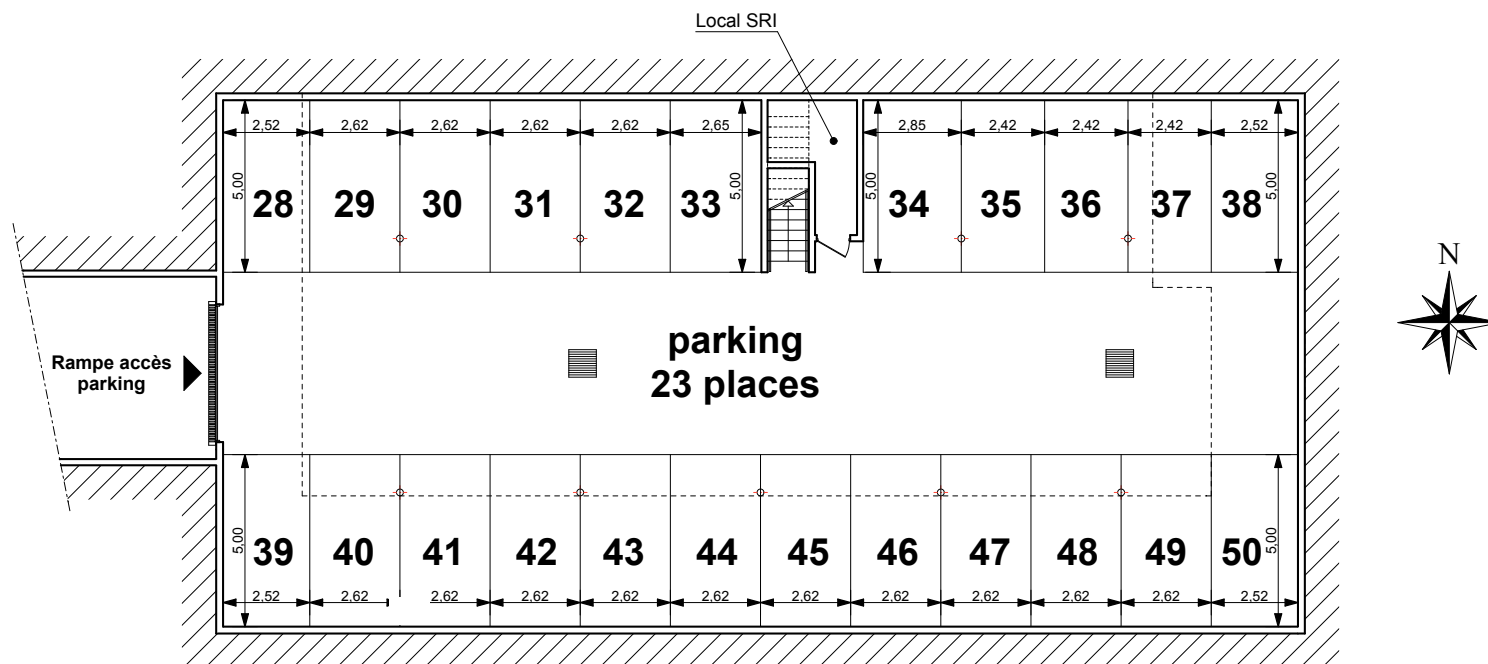

PLAN DU PARKING SOUS-SOL BATIMENT 2

Bâtiment B2

Echelle :

Créé le : Octobre 2018

Modifié le : 17 Octobre 2018