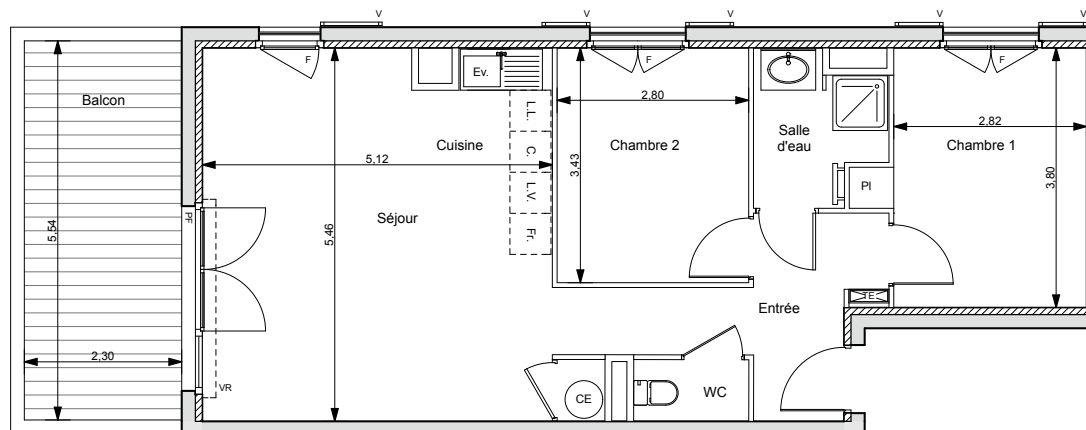

Résidence Pinel
> Pin Paradis
Bormes-les-Mimosas (83)

PLAN DE LOCALISATION D'ENSEMBLE

BÂTIMENT : Bâtiment B2
ETAGE : Deuxième Etage
APPARTEMENT N° : B224
TYPE : T3

Séjour/cuisine	28,20
Chambre 1+PI	11,10
Chambre 2	9,60
Salle d'eau	3,80
WC	1,50
Entrée	7,65

Total 61,85 m²

Balcon 12,75 m²

LEGENDE :	PFC	PORTE-FENETRE COULISSANTE	VR	VOLET ROULANT		TABLEAU ELECTRIQUE		SECHE-SERVIETTE
	PF	PORTE-FENETRE	V	VOLET BATTANT		FAUX-PLAFOND, SOFFITE		CHAUFFE-EAU
	F	FENETRE	PV	PARE VUE				

Créé le : Octobre 2018

Modifié le : 17 Octobre 2018