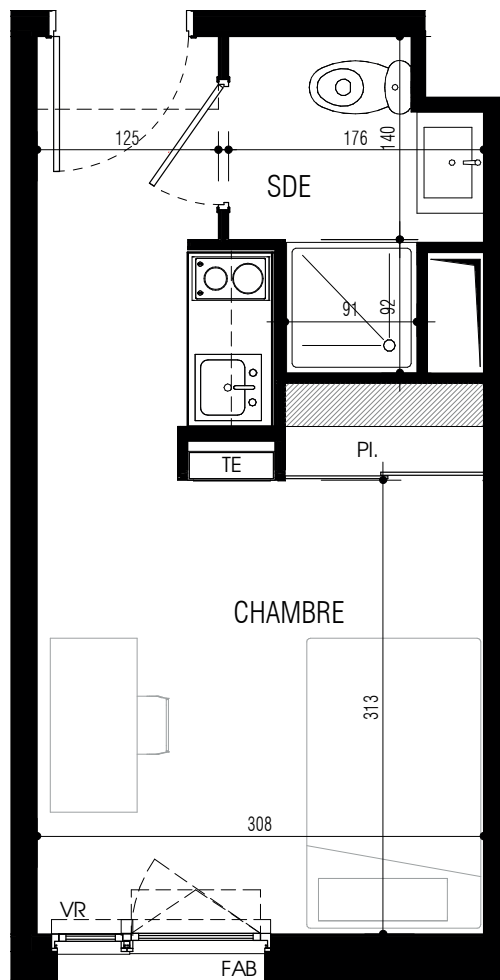

# Résidence étudiante

Avenue Jean Jaurès  
76170 Le Petit-Quevilly

**T1 n°224**  
2ème étage

SERI OUEST

surfaces habitables	
CHAMBRE	14,74 m <sup>2</sup>
SDE	3,05 m <sup>2</sup>
<b>Total</b>	<b>17,79 m<sup>2</sup></b>

LEGENDE : PF : Porte-fenêtre / F : Fenêtre / FAB : Fenêtre allège basse / VR : Volet Roulant / TE : Tableau Electrique / PL : Placard / CUI : Cuisson / R : Réfrigérateur / LL : Lave linge / LV : Lave vaisselle / Soffite :

NOTA : Des modifications sont susceptibles d'être apportées à ce plan en fonction des nécessités techniques de la réalisation, tant en ce concerne les dimensions libres que l'équipement. Les surfaces indiquées sont approximatives. Les retombées, soffites, faux-plafonds, canalisations, ballon d'eau chaude, ainsi que l'emplacement des équipements sont figurés à titre indicatif. La surface des placards ou des dressings est incluse dans celle des pièces attenantes.