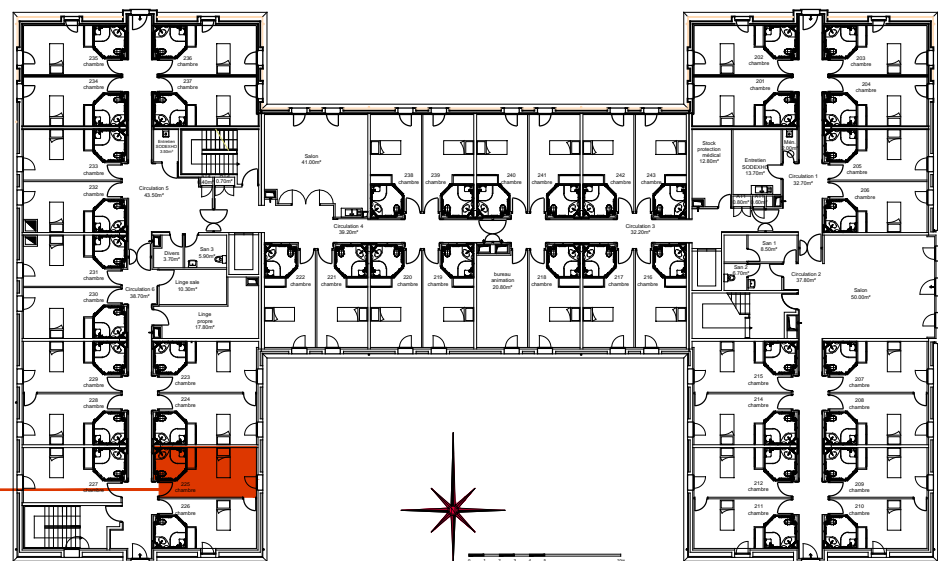

SURFACES CARREZ

Chambre : 17,01m²
 Salle d'eau : 3,82m²

Total : 20,83m²

Chambre 225

Plan de localisation R+2

SAS DE PASSY LES TOURS

128, rue la Boétie
 75008 PARIS

EHPAD Le Champ de la Dame

rue des écoles
 58400 VARENNES LES NARCY

Plan de vente

Chambre n° 225

N° Plan PV - 225	Indice 0
Date 25 octobre 2018	Echelle 1.50 (format A4)

Plans de vente réalisés par Jean-Paul Demeude, Architecte,
 sur la base des plans DWG, établis en aout 2008,
 par Pierre-Frédéric WALBAUM, Architectes.