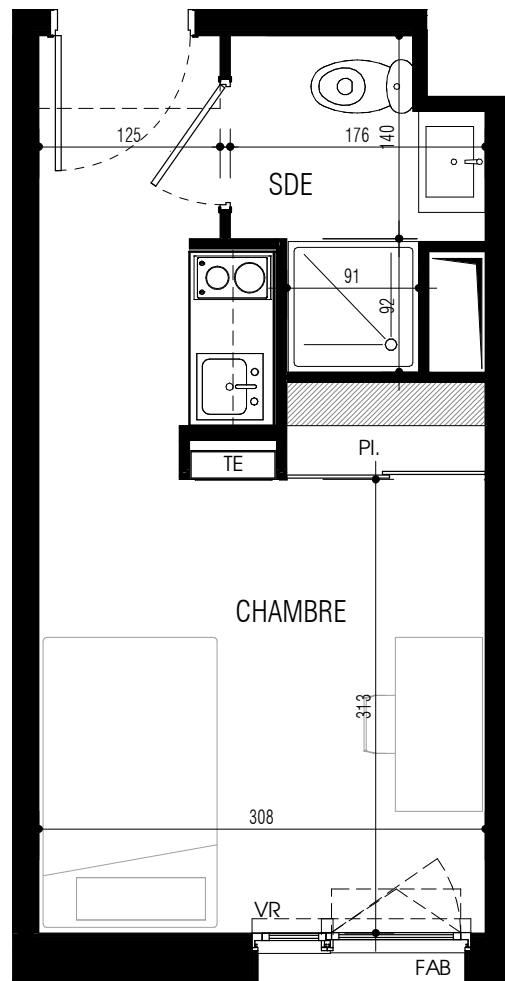

Résidence Etudiante
Le Hub
 Petit-Quevilly / Rouen (76)

Résidence étudiante

Avenue Jean Jaurès
76170 Le Petit-Quevilly

T1 n°226
2ème étage

CERENICIMO

surfaces habitables

CHAMBRE	14,74 m ²
SDE	3,05 m ²
Total	17,79 m²

SERI OUEST

LEGENDE : PF : Porte-fenêtre / F : Fenêtre / FAB : Fenêtre allège basse / VR : Volet Roulant / TE : Tableau Electrique / PL : Placard / CUI : Cuisson / R : Réfrigérateur / LL : Lave linge / LV : Lave vaisselle / Soffite :

NOTA : Des modifications sont susceptibles d'être apportées à ce plan en fonction des nécessités techniques de la réalisation, tant en ce concerne les dimensions libres que l'équipement. Les surfaces indiquées sont approximatives. Les retombées, soffites, faux-plafonds, canalisations, ballon d'eau chaude, ainsi que l'emplacement des équipements sont figurés à titre indicatif. La surface des placards ou des dressings est incluse dans celle des pièces attenantes.