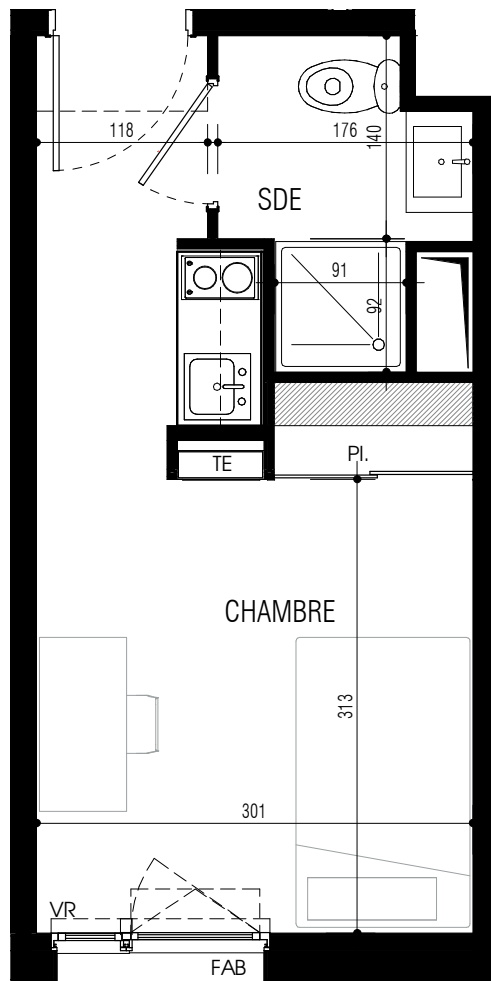

Résidence Etudiante
> Le Hub
Petit-Quevilly / Rouen (76)

Résidence étudiante

Avenue Jean Jaurès
76170 Le Petit-Quevilly

T1 n°228
2ème étage

SERI OUEST

surfaces habitables	
CHAMBRE	14,31 m²
SDE	3,05 m²
Total	17,36 m²

Groupe3 architectes

20/03/2019 A

LEGENDE : PF : Porte-fenêtre / F : Fenêtre / FAB : Fenêtre allège basse / VR : Volet Roulant / TE : Tableau Electrique / PL : Placard / CUI : Cuisson / R : Réfrigérateur / LL : Lave linge / LV : Lave vaisselle / Soffite :