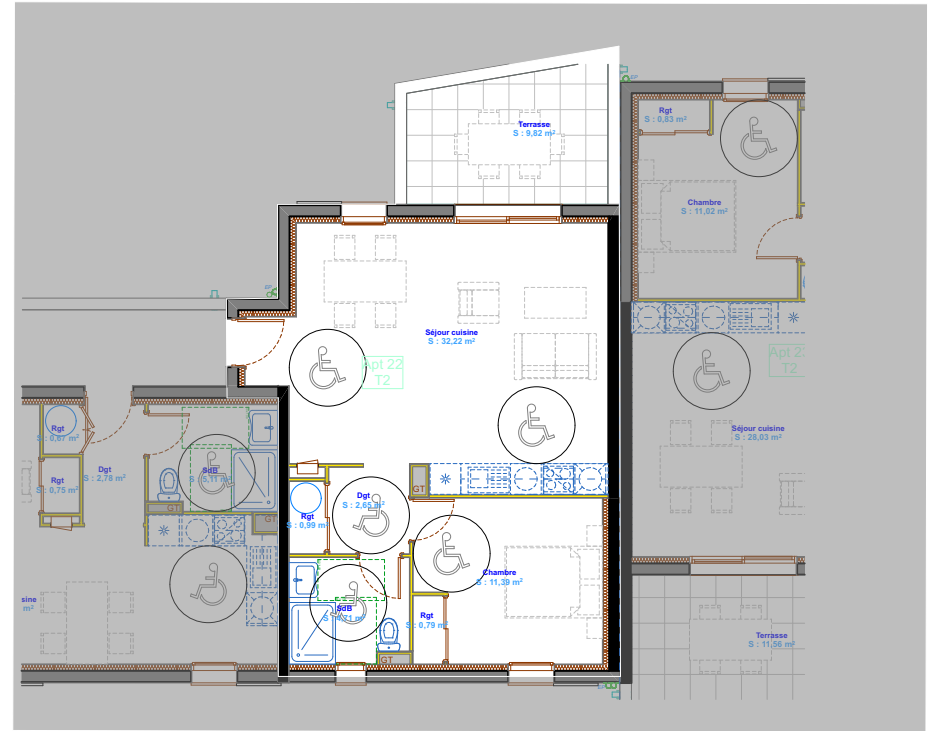

Résidence **Pinel²**
Elisa
 Calvi (20)

Surfaces de l'appartement		Bâtiment A
Pièces	Surfaces habitables	
Chambre	11,39	ETAGE R+2
Dgt	2,65	
Rgt	1,78	
SdB	4,71	
Séjour cuisine	32,22	TYPE T2
Total des surfaces habitables :	52,75	
Surfaces espaces extérieurs : - terrasses	9,82	LOGEMENT 22