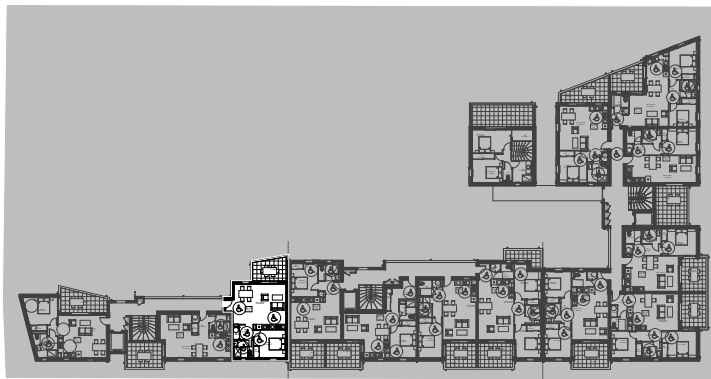

Résidence **Pinel²**
Elisa
 Calvi (20)

Surfaces de l'appartement		Bâtiment A
Pièces	Surfaces habitables	
Chambre	11,39	ETAGE R+2
Dgt	2,65	
Rgt	1,78	
SdB	4,71	
Séjour cuisine	32,22	TYPE T2
Total des surfaces habitables :	52,75	
Surfaces espaces extérieurs : - terrasses	9,82	LOGEMENT 22