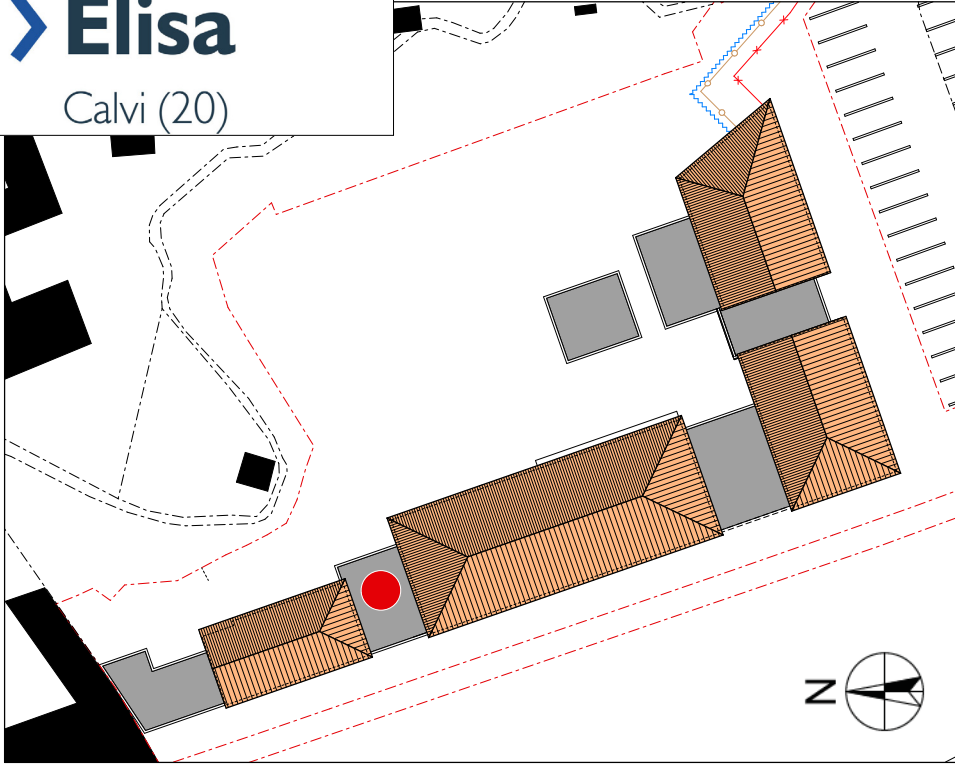

Résidence **Pinel²**
Elisa
 Calvi (20)

Surfaces de l'appartement		Bâtiment A
Pièces	Surfaces habitables	
Chambre	11,39	ETAGE R+2
Dgt	2,65	
Rgt	1,78	
SdB	4,71	
Séjour cuisine	32,22	TYPE T2
Total des surfaces habitables :	52,75	
Surfaces espaces extérieurs : - terrasses	9,82	LOGEMENT 22

Maitrise d'ouvrage

Elisabeth BENEDITTINI

Adresse du site : CALVI 20260