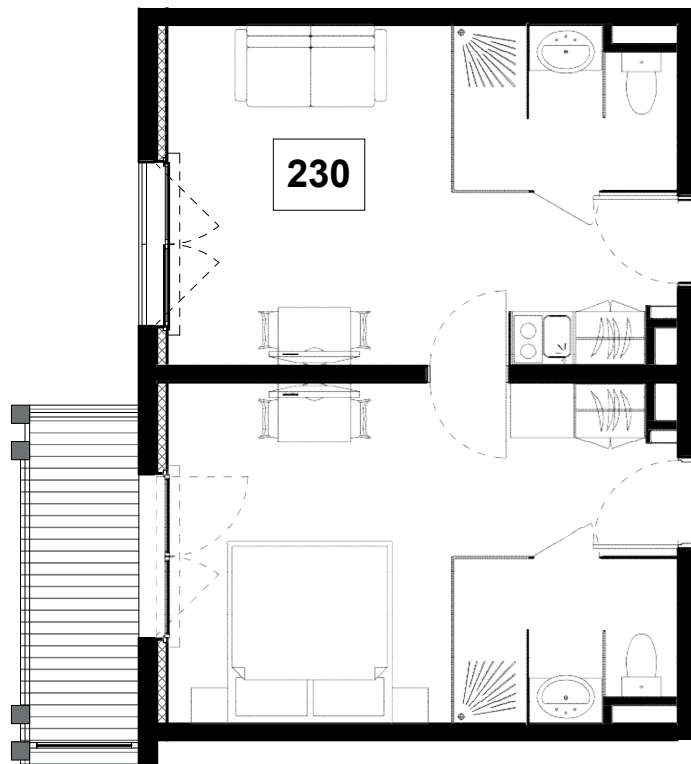

Résidence de Tourisme
L'Alpe Blanche ****
 Vars (05)

R+2	Typologie	T2	Surf. hab. 42.21 m²	230
------------	-----------	-----------	---------------------------------------	------------

Surface Habitable

Chambre	13.55 m ²
Séjour	13.55 m ²
Entrée 1	3.36 m ²
Entrée 2	3.36 m ²
Salle d'eau 1	1.47 m ²
Salle d'eau 2	1.47 m ²
Douche 1	1.47 m ²
Douche 2	1.47 m ²
WC 1	1.26 m ²
WC 2	1.26 m ²
	42.21 m²
Balcon	4.35 m ²