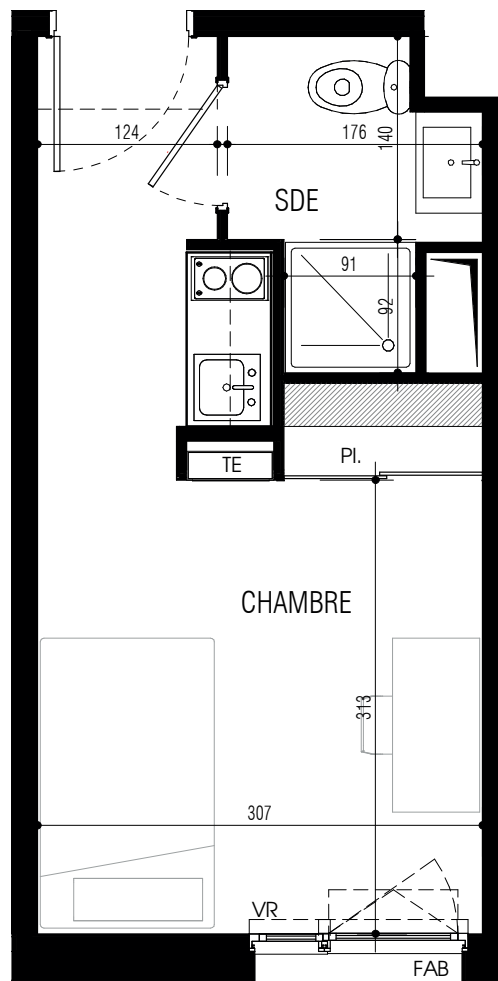

Résidence Etudiante
> Le Hub
Petit-Quevilly / Rouen (76)