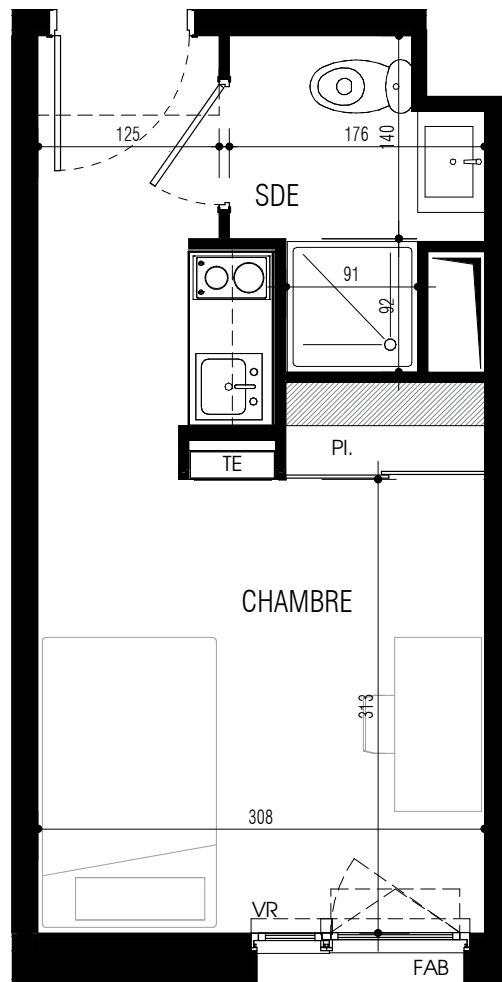

Résidence Etudiante
> Le Hub
 Petit-Quevilly / Rouen (76)

Résidence étudiante

Avenue Jean Jaurès
76170 Le Petit-Quevilly

T1 n°232
2ème étage

SERI OUEST

surfaces habitables	
CHAMBRE	14,74 m ²
SDE	3,05 m ²
Total	17,79 m²

LEGENDE : PF : Porte-fenêtre / F : Fenêtre / FAB : Fenêtre allège basse / VR : Volet Roulant / TE : Tableau Electrique / PL : Placard / CUI : Cuisson / R : Réfrigérateur / LL : Lave linge / LV : Lave vaisselle / Soffite :

NOTA : Des modifications sont susceptibles d'être apportées à ce plan en fonction des nécessités techniques de la réalisation, tant en ce concerne les dimensions libres que l'équipement. Les surfaces indiquées sont approximatives. Les retombées, soffites, faux-plafonds, canalisations, ballon d'eau chaude, ainsi que l'emplacement des équipements sont figurés à titre indicatif. La surface des placards ou des dressings est incluse dans celle des pièces attenantes.