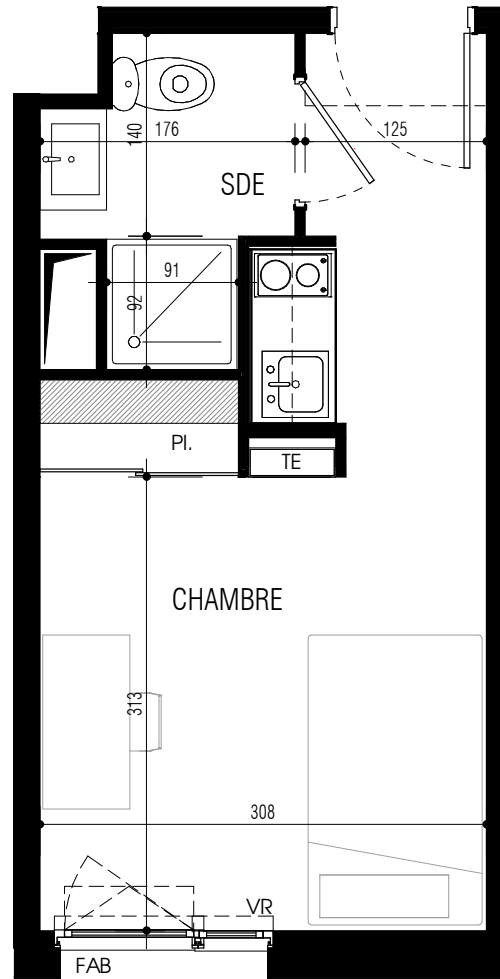

Résidence Etudiante
> Le Hub
 Petit-Quevilly / Rouen (76)

Résidence étudiante

Avenue Jean Jaurès
76170 Le Petit-Quevilly

T1 n°233
2ème étage

SERI
▲
OUEST

surfaces habitables	
CHAMBRE	14,74 m ²
SDE	3,05 m ²
Total	17,79 m²

LEGENDE : PF : Porte-fenêtre / F : Fenêtre / FAB : Fenêtre allège basse / VR : Volet Roulant / TE : Tableau Electrique / PL : Placard / CUI : Cuisson / R : Réfrigérateur / LL : Lave linge / LV : Lave vaisselle / Soffite :

NOTA : Des modifications sont susceptibles d'être apportées à ce plan en fonction des nécessités techniques de la réalisation, tant en ce concerne les dimensions libres que l'équipement. Les surfaces indiquées sont approximatives. Les retombées, soffites, faux-plafonds, canalisations, ballon d'eau chaude, ainsi que l'emplacement des équipements sont figurés à titre indicatif. La surface des placards ou des dressings est incluse dans celle des pièces attenantes.